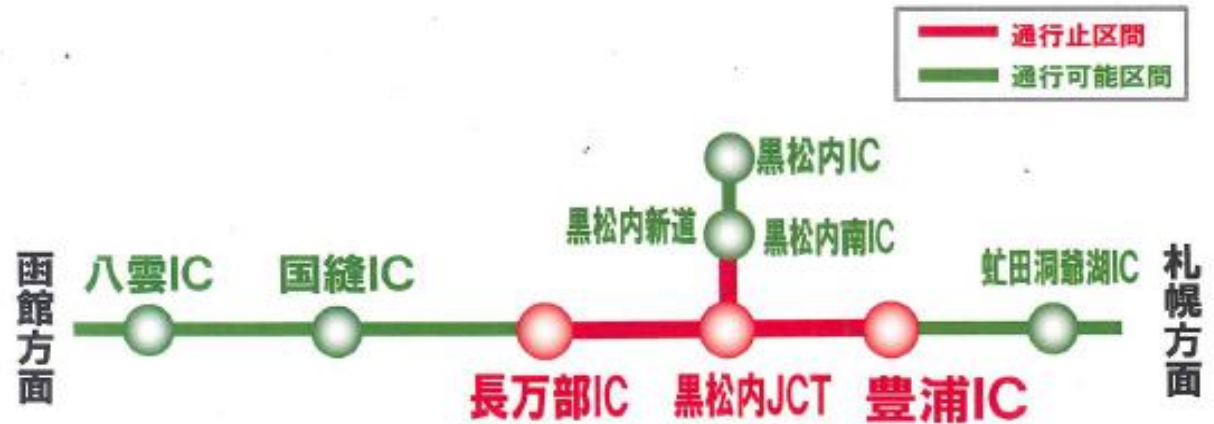

# 高速道路通行止による 国道迂回運行のお知らせ

いつも高速はこだて号をご利用いただき、  
誠にありがとうございます。  
道路補修工事のための高速道路通行止に伴い、  
下記の便は国道を迂回運行いたします。  
そのため、バス到着時間に遅れが見込まれますので、  
ご理解をお願いいたします。

## 記

該当日: 平成28年8月1日(月)~4日(木)  
(ただし悪天候の場合、翌日以降に順延)

該当便 : 札幌(始発地) 18:10発、23:35発  
          : 函館(始発地) 17:50発、22:55発

迂回区間: 長万部IC~豊浦IC間

中央バス、道南バス、北都交通

# 道央自動車道 夜間通行止 雨天順延に伴う 日程変更のお知らせ

お客様に高速道路を安全・安心・快適にご利用いただくために、定期点検、清掃作業、路面等の補修工事、長万部ICにおけるコンクリート片はく落対策工事を行います。お客様には大変ご迷惑をおかけしますが、ご理解と協力をお願いします。

**長万部IC⇄豊浦IC**  
**8/1(月)~4(木)** 《4夜間》  
予備日: 8/5~9  
各日 **20時~翌朝6時**  
※悪天候の場合は、翌日以降の  
同時刻に順延します。  
(土・日を除く)

※通行止め終了時刻は変更となる場合があります。現在の交通情報は、下記へお問い合わせください。  
※通行止めが行われている間は、国道5号、37号へ迂回をお願いします。  
※黒松内新道から道央道への流入はできません。

【道内高速道路の最新情報のお知らせ】

NEXCO東日本 お客様センター (24時間) 0570-024-024	ハイウェイテレホン (24時間) 室蘭 0143-59-1620 札幌 011-896-1620 帯広 0155-42-1620 旭川 0166-54-1620	ドラとら ドラッグストア スマートフォンは スマートフォン以外の こちら↓ 携帯はこちら↓
PHS・IP電話のお客様 03-5338-7524	「#8162」に携帯電話からおかけいただくと、全国どこでも、その場所から最も近い地域の最新の高速道路状況を自動音声で提供します。	※JCT閉鎖情報は除く