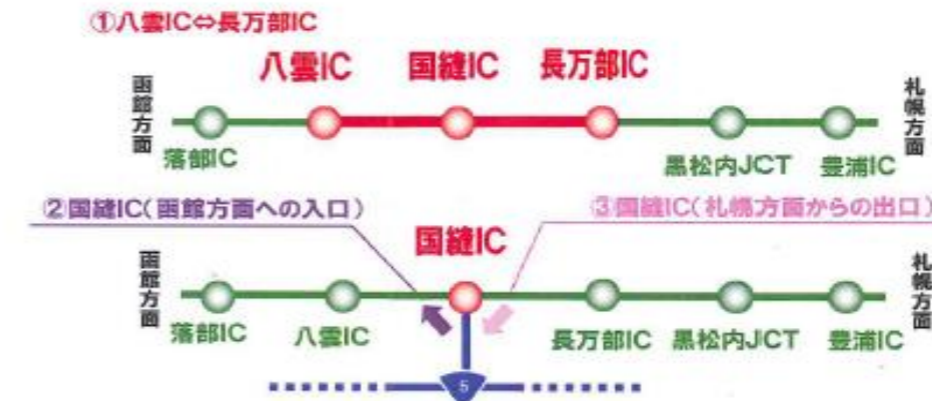

高速はこだて号ご利用のお客様へ

高速道路通行止による 国道迂回運行のお知らせ

いつも高速はこだて号をご利用いただき、
誠にありがとうございます。
道路補修工事のための高速道路通行止に伴い、
下記の便は国道を迂回運行いたします。
そのため、バス到着時間に遅れが見込まれますので、
ご理解をお願いいたします。

記

該当日：平成28年6月13日（月）～16日（木）

該当便：札幌(始発地) 18:10発、23:35発

函館(始発地) 17:50発、22:55発

迂回区間：八雲IC～長万部IC間

中央バス、道南バス、北都交通

道央自動車道 夜間通行止のお知らせ

お客さまに高速道路を安全・安心・快適にご利用いただくために、定期点検、清掃作業、路面等の補修工事、国縫ICにおけるコンクリート片はく落対策工事を行います。お客さまには大変ご迷惑をおかけしますが、ご理解とご協力をお願いします。

閉鎖時間：20時～翌朝6時

閉鎖箇所	6/13	6/14	6/15	6/16	6/17	6/18	6/19	6/20	6/21	6/22	6/23	6/24	6/25	6/26	6/27	6/28	6/29	6/30	7/1
	月	火	水	木	金	土	日	月	火	水	木	金	土	日	月	火	水	木	金
①八雲IC ⇄ 長万部IC <small>※悪天候の場合は翌日以降に順延します。</small>	↔	↔	↔	↔															
予備日						↔		↔	↔	↔	↔	↔	↔	↔					
②国縫IC(函館方面への入口) <small>※上記1が順延した場合や悪天候の場合は翌日以降に順延します。</small>								↔	↔										
予備日										↔	↔	↔			↔	↔	↔	↔	↔
③国縫IC(札幌方面からの出口) <small>※上記1が順延した場合や悪天候の場合は翌日以降に順延します。</small>																			
予備日																			↔

※通行止め終了時刻は変更となる場合があります。現在の交通情報は、下記へお問い合わせください。
※①の通行止めが行われている間は、国道5号、37号へ迂回をお願いします。
※②③の通行止めが行われている間は、八雲ICもしくは長万部IC、国道5号へ迂回してください。

【道内高速道路の最新情報のお知らせ】

NEXCO東日本 お客さまセンター (24時間)	ハイウェイテレホン (24時間)	ドラとら
0570-024-024	室蘭 0143-59-1620 札幌 011-896-1620 帯広 0155-42-1620 旭川 0166-54-1620	スマートフォンは スマートフォン以外の 携帯はこちら
PHS・IP電話のお客さま 03-5338-7524	「#8162」に携帯電話からおかけいただくと、全国どこでも、その場所から最も近い地域の最新の高速道路状況を自動音声で提供します。	※JCT閉鎖情報は除く