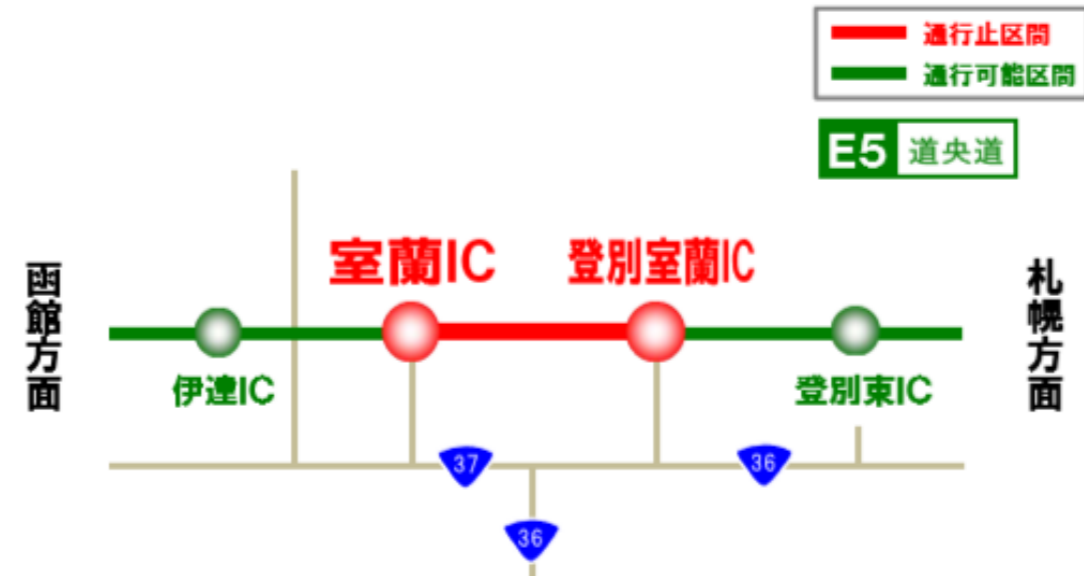

高速はこだて号ご利用のお客様へ

高速道路通行止による 国道迂回運行のお知らせ

いつも高速はこだて号をご利用いただき、
誠にありがとうございます。
道路補修工事のための高速道路通行止に伴い、
下記の便は国道を迂回運行いたします。
そのため、バス到着時間に遅れが見込まれますので、
ご理解をお願いいたします。

記

該当日：平成30年5月21日（月）
（ただし悪天候の場合、翌日以降に順延）

該当便：札幌(始発地) 18:10発、23:35発
函館(始発地) 17:50発、22:55発

迂回区間：室蘭IC～登別室蘭IC間

中央バス、道南バス、北都交通

E5 道央自動車道

チラシ3

夜間通行止のお知らせ

お客さまに高速道路を安全・安心・快適にご利用いただくため、定期点検、清掃作業、路面等の補修工事を行います。お客さまには大変ご迷惑をおかけしますが、ご理解とご協力をお願いします。

室蘭IC⇄登別室蘭IC

5/21(月)

《1夜間》

予備日：5/22(火)・23(水)

20時～翌朝6時

※悪天候の場合は、翌日以降の
同時刻に順延します。
(土・日を除く)

※通行止め終了時刻は変更となる場合があります。現在の交通情報は、下記へお問い合わせください。
※通行止めが行われている間は、国道36、37号へ迂回をお願いします。

【道内高速道路の最新情報のお知らせ】		
NEXCO東日本 お客さまセンター (24時間)	ハイウェイテレホン (24時間)	ドラとら (24時間)
0570-024-024	空席 0143-59-1620 札幌 011-898-1620 帯広 0155-42-1620 旭川 0166-54-1620	スマートフォンは スマートフォン以外の こちら ↓ 携帯はこちら ↓
または 03-5338-7524	「#8162」に携帯電話からおかけいただくと、全国どこ でも、その場所から最も近い地域の最新の高速道路 状況を自動音声で提供します。	※JCT開始情報は除く