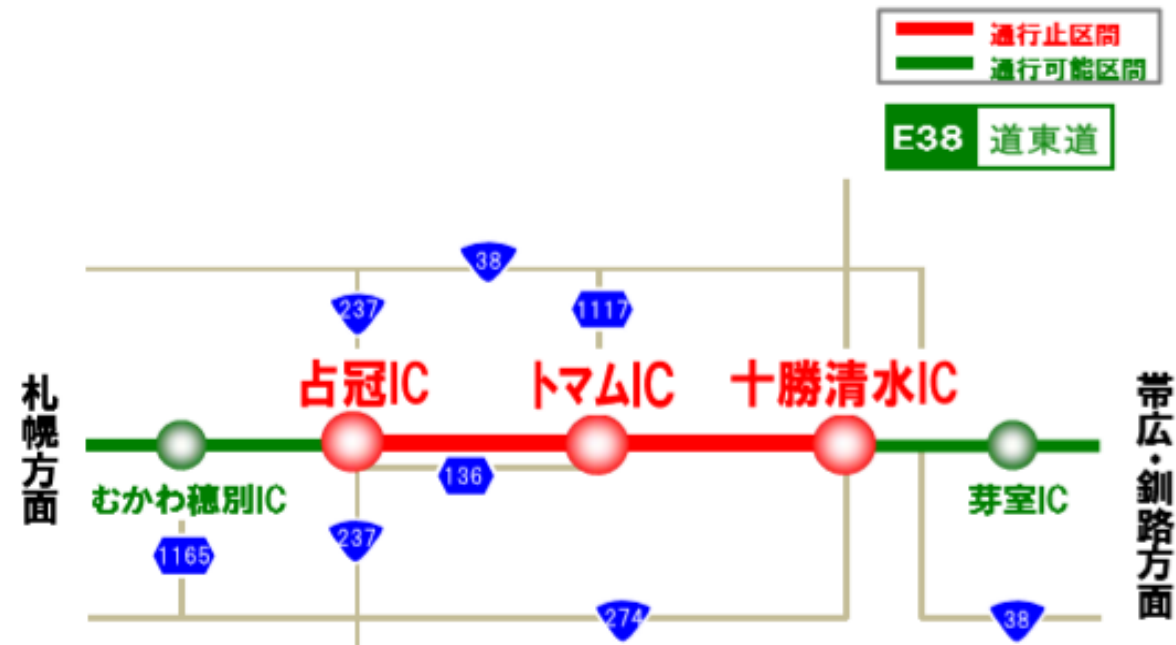

# 高速道路通行止による 国道迂回運行のお知らせ

いつもスターライト釧路号・ポテトライナーをご利用いただき、  
誠にありがとうございます。  
道路補修工事のための高速道路通行止に伴い、  
下記の便は国道を迂回運行いたします。  
そのため、バス到着時間に遅れが見込まれますので、  
ご理解をお願いいたします。

記

該当日：平成30年5月21日(月)～24日(木) 21時～翌7時

※悪天候の場合、翌日以降に順延します。

## 夜間通行止のお知らせ

お客さまに高速道路を安全・安心・快適にご利用いただくため、各点検作業、清掃作業、路面等の補修工事を行います。お客さまには大変ご迷惑をおかけしますが、ご理解とご協力をお願いします。

**占冠IC ⇄ 十勝清水IC**

**5/21(月)～24(木) 《4夜間》**

予備日：5/28(月)～5/31(木)

**各日 21時～翌朝7時**

※悪天候の場合は、翌日以降の同時刻に順延します。  
(金・土・日を除く)

※通行止め終了時刻は変更となる場合があります。現在の交通情報は、下記へお問い合わせください。  
※通行止めが行われている間は、国道237号・274号へ迂回をお願いします。

【道内高速道路の最新情報のお知らせ】

<b>NEXCO東日本 お客さまセンター</b> (24時間) 0570-024-024 または 03-5338-7524	<b>ハイウェイテレホン</b> (24時間) 空席 0143-59-1620 札幌 011-896-1620 帯広 0155-42-1620 旭川 0166-54-1620 「#8162」に携帯電話からおかけいただくと、全国どこでも、その場所から最も近い地域の最新の高速道路状況を自動音声で提供します。	<b>ドラトス</b> (09-022-060000) スマートフォンは スマートフォン以外のこちら ↓ 携帯はこちら ↓ ※JCT閉鎖情報は除く
---	---	--