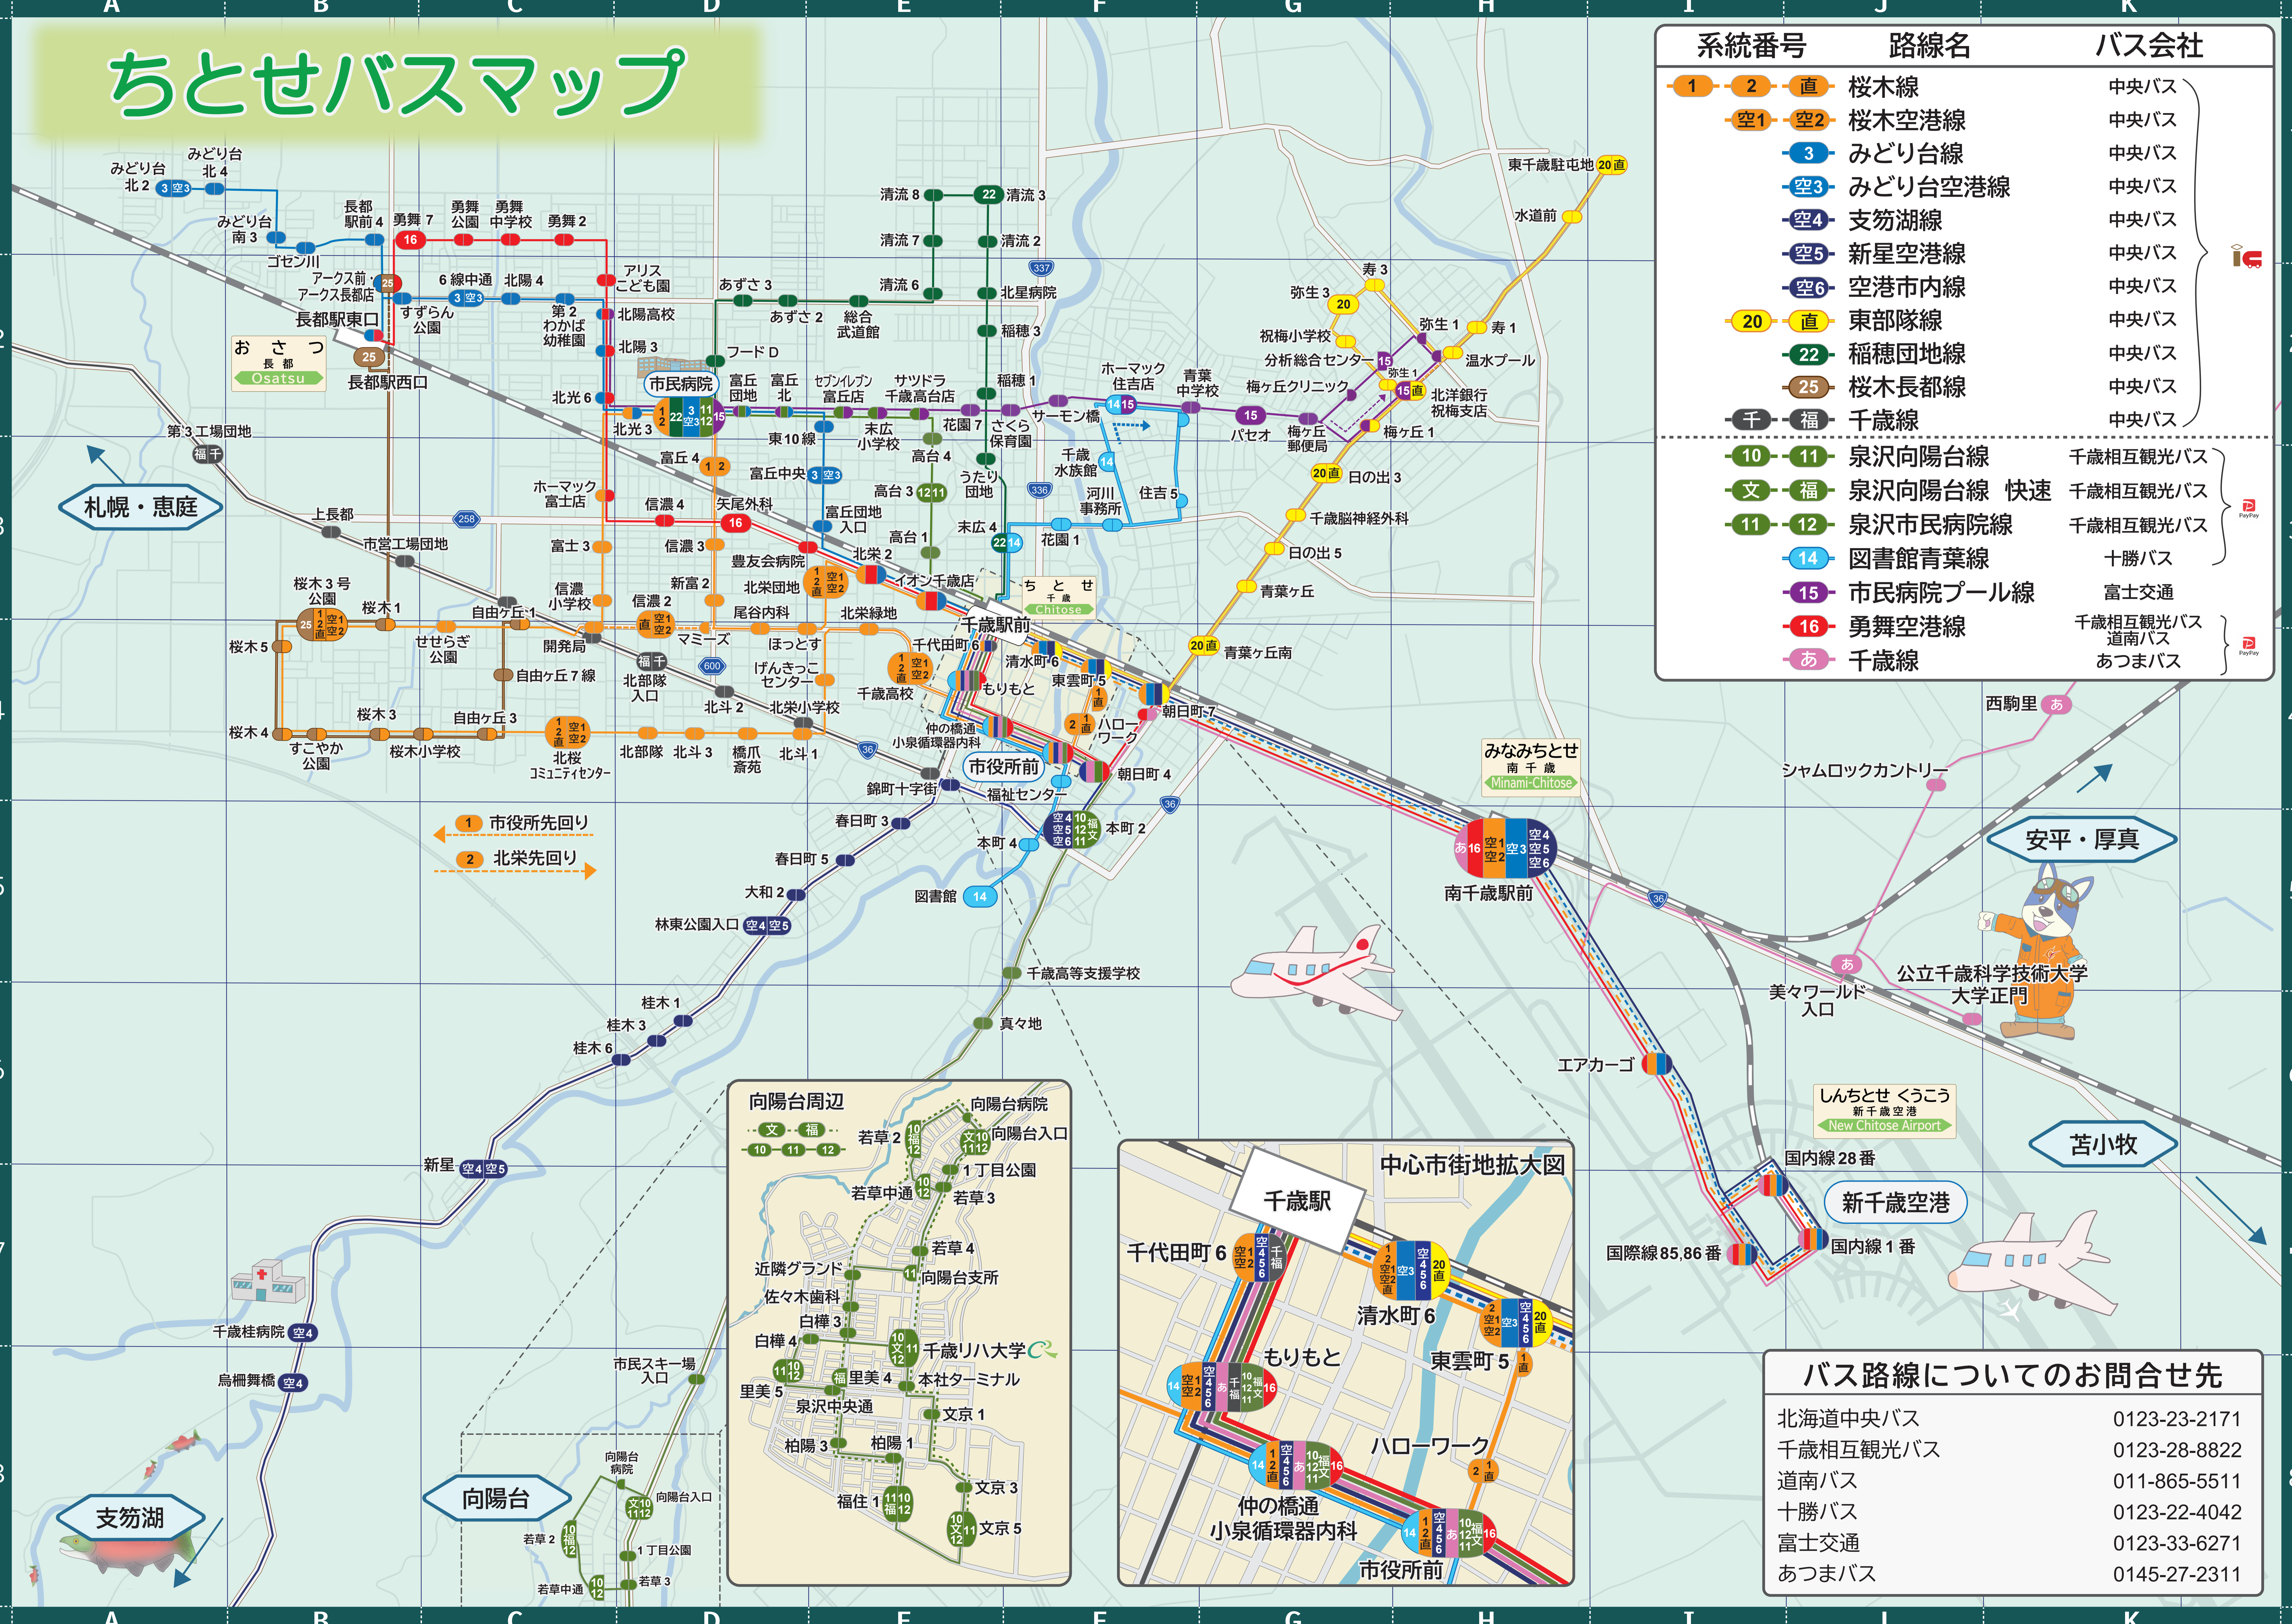

ちとせバスマップ

系統番号	路線名	バス会社
1	桜木線	中央バス
2	桜木空港線	中央バス
3	みどり台線	中央バス
空3	みどり台空港線	中央バス
空4	支笏湖線	中央バス
空5	新星空港線	中央バス
空6	空港市内線	中央バス
20	東部隊線	中央バス
22	稲穂団地線	中央バス
25	桜木長都線	中央バス
千	千歳線	中央バス
10	泉沢向陽台線	千歳相互観光バス
文	泉沢向陽台線 快速	千歳相互観光バス
11	泉沢市民病院線	千歳相互観光バス
14	図書館青葉線	十勝バス
15	市民病院プール線	富士交通
16	勇舞空港線	千歳相互観光バス 道南バス
あ	千歳線	あつまバス

1 市役所先回り
2 北栄先回り

北海道中央バス	0123-23-2171
千歳相互観光バス	0123-28-8822
道南バス	011-865-5511
十勝バス	0123-22-4042
富士交通	0123-33-6271
あつまバス	0145-27-2311