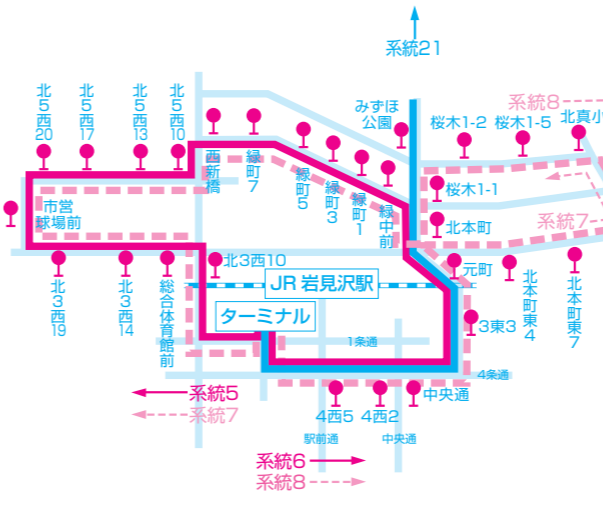

系統5・6 鉄北循環線 系統7・8 鉄北循環線(桜木経由) 系統21 月形線