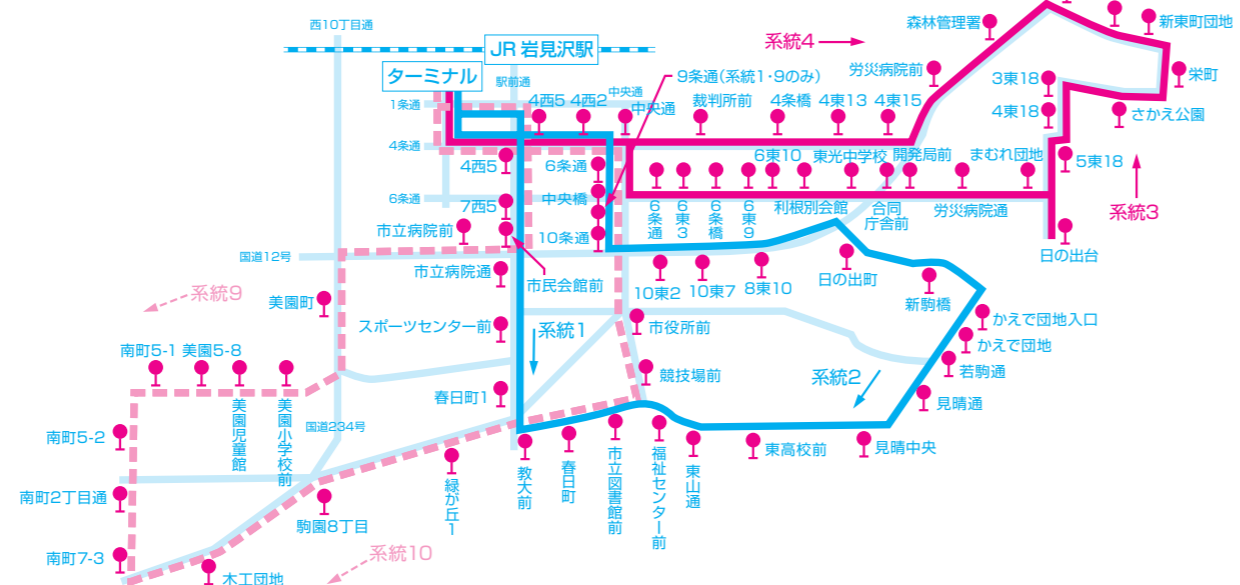

系統7	鉄北循環線	鉄北先回り
平日	北5丁目	北20丁目
7:40	7:47	7:51
9:00	9:07	9:11
11:55	12:02	12:06
13:50	13:57	14:01
18:40	18:47	18:51

系統8	鉄北循環線	鉄北先回り
平日	北10丁目	北5丁目
7:40	7:47	7:51
9:00	9:07	9:11
11:55	12:02	12:06
13:50	13:57	14:01
18:40	18:47	18:51

お盆期間

8/13~8/15は土日祝ダイヤとなります。

"停留所時刻表"サービス

お客様ご利用の停留所時刻表を岩見沢ターミナルにてお渡し致します。
※要電話予約(受付9時~17時)(FAX送付も可)
■お申し込み 岩見沢ターミナル ☎(0126)22-0761

系統9	南町・春日循環線	美園先回り
平日	木工団地	教大前
7:15	7:21	7:35
9:05	9:21	9:27
10:05	10:21	10:27
12:10	12:26	12:32
14:10	14:26	14:32
16:38	16:54	17:00
18:10	18:26	18:32
19:40	19:56	20:02

系統10	南町・春日循環線	市役所先回り
平日	教大前	木工団地
7:51	8:04	8:10
9:40	9:53	9:59
11:10	11:23	11:29
13:10	13:23	13:29
15:10	15:23	15:29
17:35	17:48	17:54

携帯電話でバス停の時刻を検索できます。
<https://transfer.navitime.biz/chuo-bus/smart/top/Top>

系統11	幌向線
平日	幌向駅前
7:25	7:30
10:55	11:00
14:40	14:45
17:40	17:45

系統12	大和線
平日	大和7丁目
8:20	8:27
10:20	10:27
11:20	11:27
12:40	12:47
14:40	14:47
15:40	15:47
17:30	17:37

系統13	いわみざわ公園線
平日	いわみざわ公園
8:40	8:48
10:10	10:18
11:45	11:53
13:30	13:38
15:40	15:48
17:45	17:53

系統13	いわみざわ公園線
平日	いわみざわ公園
8:40	8:48
10:10	10:18
11:45	11:53
13:30	13:38
15:40	15:48
17:45	17:53

系統13	いわみざわ公園線
平日	いわみざわ公園
8:40	8:48
10:10	10:18
11:45	11:53
13:30	13:38
15:40	15:48
17:45	17:53

お客様ご意見・ご要望デスク
☎011-221-5325
(平日の9:00~17:00)

お願い

千円札でお支払いの際は、乗務員にお申し出の上、紙幣挿入口へお入れください。

系統1・2 かえで団地循環線、系統3・4 日の出・栄町循環線