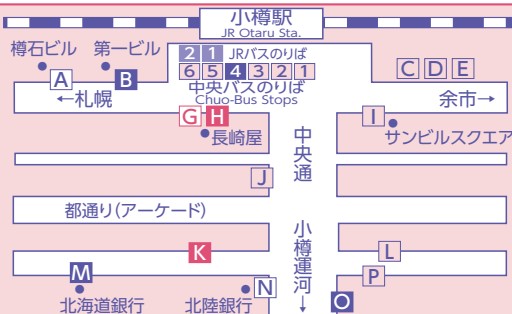

中央バス 2024 夏ダイヤ時刻表

2024年4月1日改正

小樽駅前ターミナル ☎0134-25-3333  
FAX0134-25-3334  
おもい営業所 ☎0134-26-3330

中央バスHPで運休情報をご確認いただけます。  
携帯電話で中央バス停留所の時刻を検索できます。

中央バス 時刻 検索

忘れ物のお問い合わせは、担当営業所へ

④ 南④ 山手線・⑦最上線・③⑦最上ばるて築港線  
⑱小樽商大線・⑨天狗山ロープウェイ線・⑳山手中通線

小樽市内 E

小樽駅前周辺のりば案内 Bus Stop Information.

- H K : ④ 南④山手線(松ヶ枝町・南小樽駅前方面行き)
- B M : ⑦最上線(最上町行き)
- 4 O : ⑨天狗山ロープウェイ線(天狗山ロープウェイ行き)  
Otaru Tenguyama Ropeway Line. (For Otaru Tenguyama Ropeway)
- G : ⑳山手中通線(市役所前・入船5丁目方面行き)
- JR 2 : ⑱小樽商大線(小樽商大行き)
- A M : 南④山手線(本局前行き)
- N : ⑨天狗山ロープウェイ線(小樽駅前行き)

お知らせ：バスの到着時刻や現在地が確認できる「バス接近情報サービス」実施中！

④ 南④山手線・⑨天狗山ロープウェイ線  
⑨Otaru Tenguyama Ropeway Line.

月曜 ～ 金曜	④・南④	⑨	系統 番号	南④	⑨
	本局前発	小樽駅前発 Otaru Sta.		南小樽駅前発	天狗山ロープウェイ発 Otaru Tenguyama Ropeway
	小樽駅前・松ヶ枝町経由 南小樽駅前	洗心橋経由 Via Senshin bashi 天狗山ロープウェイ行 For Otaru Tenguyama Ropeway		松ヶ枝町・小樽駅前経由 本局前行	洗心橋経由 Via Senshin bashi 小樽駅前
	25 40		6	25	
	05 28 ★47		7	05 18 40	
	13 50	30	8	03 35	20 57
	18 48	10 40	9	01 25 50	37
	18 48	10 40	10	20 50	07 37
	48	10 40	11	20	07 37
	48	10 40	12	20	07 37
	18 48	10 40	13	20 50	07 37
	18 48	10 40	14	20 50	07 37
	21 46	10 30 50	15	20	07 37 57
	21 53	10 40	16	00 20	17 37
	21 53	10 40	17	00 55	07 37
	21	10 40	18	27 55	07 37
	00 25 55	20 50	19	30	07 47
	30	20 50	20	25	17 47
	30		21	35	17
			22		