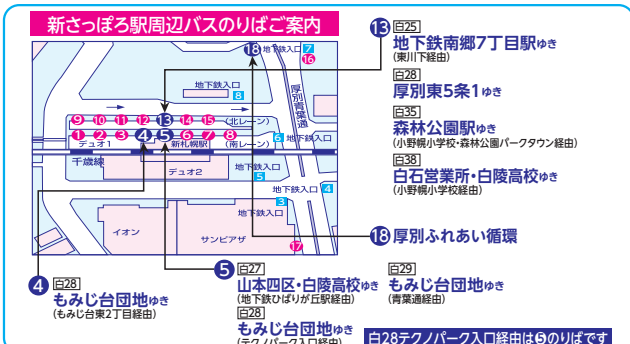

◆印便は、白陵高校行きです。10をご覧ください。

山本線 (担当・白石営業所)

上記路線は、大人片道210円です。

白29 (青葉通経由)

月曜~金曜		土曜、日曜、祝日	
新さっぽろ	もみじ台団地	発着	新さっぽろ
もみじ台団地	新さっぽろ	もみじ台団地	新さっぽろ
4	5	4	5
	50	6時	
		7時	
	38	8時	
		9時	
05	35	10時	
		11時	
05	35	12時	
		13時	
05	35	14時	
		15時	
05	35	16時	
		17時	
05	35	18時	
		19時	
		20時	
		21時	
		22時	
		23時	

もみじ台団地線 (担当・白石営業所)

土日祝の運行はありません。

上記路線は、大人片道210円です。

厚別ふれあい循環バス (担当・白石営業所)

停留所	月曜~金曜	土曜、日曜、祝日
JR厚別駅	00 30 00	※19時
厚別中央まちづくりセンター	02 32 02	
安楽寺前	03 33 03	
旭町	04 34 04	
ひばりが丘西公園前	06 36 06	
ひばりが丘駅	08 38 08	
厚別中央1条4丁目	09 39 09	
青葉町1丁目	10 40 10	
青葉町2丁目	11 41 11	
新さっぽろ駅	14 44 14	
東商業高校前	16 46 16	
厚別中央5条5丁目	17 47 17	
厚別中央5条4丁目	18 48 18	
JR厚別駅	23 53 23	

土日祝の運行はありません。

(注) 土曜・日曜・祝日及び8/13~8/15は運休 ※月曜~金曜 19:00発の最終便は、JR厚別駅が終点となります。 上記路線は、大人片道210円です。

時刻表の中にある「■」の数字は、裏面の停留所一覧表と対応しています。

UD FONT 見やすいユニバーサルデザインフォントを採用しています。

白25 (東川下経由)

月曜～金曜	土曜、日曜、祝日			
南郷7丁目	新さっぽろ	発	南郷7丁目	新さっぽろ
新さっぽろ	南郷7丁目	着	新さっぽろ	南郷7丁目
12	18		12	18
55	05 40	6時	55	10 40
15 35 55	00 12 25 40 57	7時	25 45	10 40
15 40	10 23 45	8時	05 35	10 40
00 20 40	05 25 45	9時	05 35	10 40
00 20 40	05 25 45	10時	05 35	10 40
00 20 40	05 25 45	11時	05 35	10 40
00 20 40	05 25 45	12時	05 35	10 40
00 20 40	05 25 45	13時	05 35	10 40
00 20 40	05 25 45	14時	05 35	10 40
00 20 40	05 25 45	15時	05 35	10 40
00 20 40	05 25 45	16時	05 35	10 40
00 20 40	05 25 45	17時	05 35	10 40
00 20 40	05 25 45	18時	05 35	10 40
00 30	10 40	19時	05 35	10 40
15	25	20時	15	30
15	30	21時	15	30
30		22時	15	
		23時		

上記路線は、大人片道210円です。

白38 (小野幌小学校経由)

月曜～金曜	土曜、日曜、祝日			
新さっぽろ	白石営業所	発	新さっぽろ	白石営業所
白石営業所	新さっぽろ	着	白石営業所	新さっぽろ
15	18		15	18
	00 30 52	6時		20 50
03 43	19 53	7時	36	20 57
08 33	17 42	8時	18 58	42
03 38	07 32	9時	33	22 57
03 33	07 32	10時	18 58	42
08 33	02 37	11時	33	22 57
03 38	02 32	12時	18 58	42
03 33	07 32	13時	33	22 57
08 33	02 37	14時	18 58	42
03 38	02 27 ◆ 52	15時	33	22 57
03 33	07 27 47	16時	18 43	42
08 33	07 ◆ 42	17時	08 33	22 57
08 33	07 ◆ 42	18時	08 38	42
08	02	19時	23	35
08	05	20時	23	15
00 58	20	21時	03 58	
		22時		