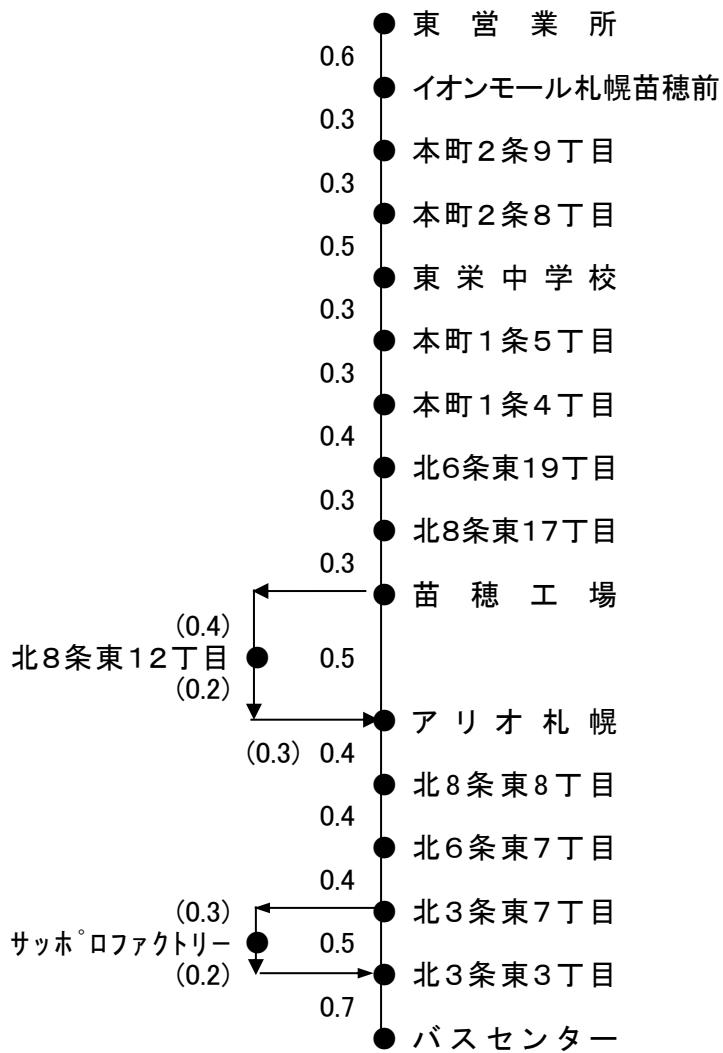

苗 穂 線

バスセンター～東栄中学校～東営業所

6. 2km

東 1-1

枠内記載内容

片道運賃
通勤1ヶ月定期運賃
通学1ヶ月定期運賃
距離(km)

()内は復路を表わす。

	東営業所
バス	210
	9,070
センター	6,300
	6.2