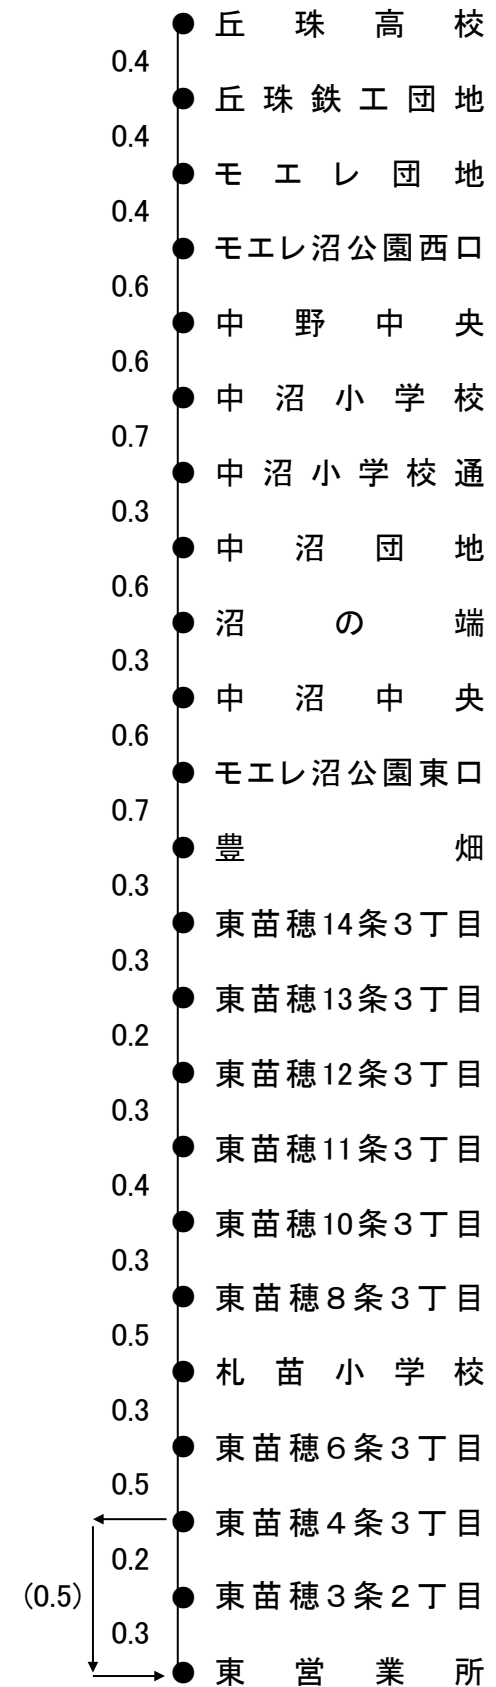

### 丘 珠 線

環状通東駅～丘珠鉄工団地～中沼小学校通 8.7km  
 サッポロビール博物館～丘珠鉄工団地～中沼小学校通 11.1km  
 環状通東駅 ← 北34条東26丁目 ← 丘珠高校 5.6km  
 東保健センター～北34条東26丁目～丘珠高校 7.5km

枠内記載内容	
	片道運賃
	通勤1ヶ月定期運賃
	通学1ヶ月定期運賃
	距離(km)

	中 沼 小学校通
サッポロ ビール 博物館	210 9,070 6,300 11.1

( )内は復路を表わす。

### 丘 珠 線

東営業所～中沼小学校通～丘珠高校 9.2km

枠内記載内容	
	片道運賃
	通勤1ヶ月定期運賃
	通学1ヶ月定期運賃
	距離(km)

	丘珠 高校
東 営業所	210 9,070 6,300 9.2

( )内は復路を表わす。