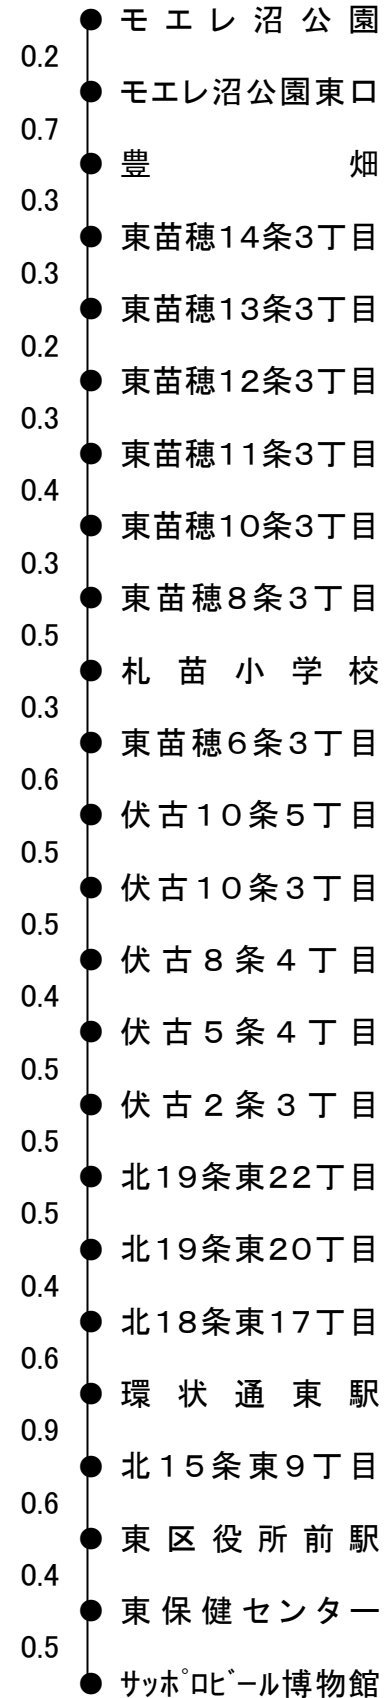

伏古札苗線

サッポロビール博物館 ~ 札幌小学校 ~ 豊畑 9.5km
 サッポロビール博物館 ~ 札幌小学校 ~ モエレ沼公園 10.4km

枠内記載内容	
片道運賃	
通勤1ヶ月定期運賃	
通学1ヶ月定期運賃	
距離(km)	

		モエレ沼公園
	豊畑	210
		9,070
		6,300
		0.9
サッポロビール博物館	210	210
	9,070	9,070
	6,300	6,300
	9.5	10.4

伏古札苗線

環状通東駅~伏古10条3丁目~豊畑 7.1km
 環状通東駅~伏古10条3丁目~豊畑東 8.6km

枠内記載内容	
片道運賃	
通勤1ヶ月定期運賃	
通学1ヶ月定期運賃	
距離(km)	

	豊畑東
環状通	210
	9,070
	6,300
東駅	8.6