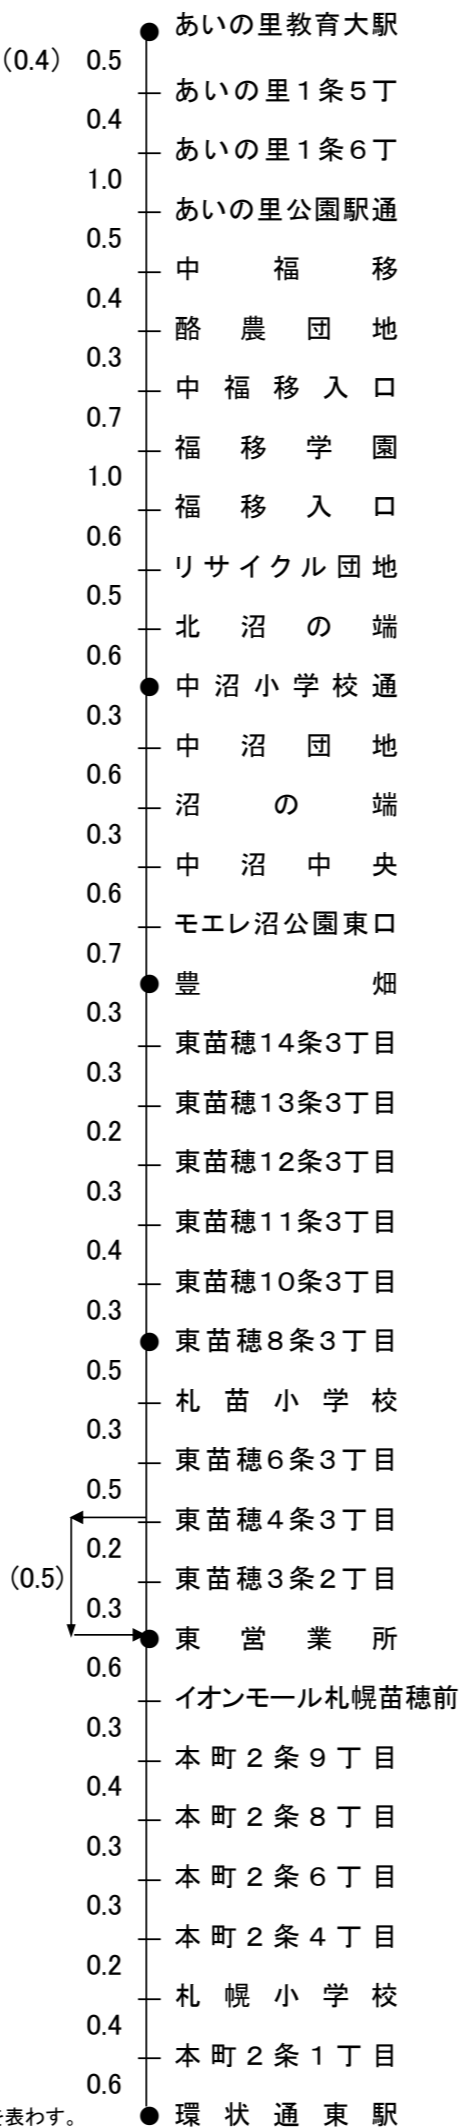

北 札 苗 線

環状通東駅～豊畑～あい里教育大駅

15. 7km (15.6km)

(0.4)

東 1-5①

枠内記載内容

片道運賃
通勤1ヶ月定期運賃
通学1ヶ月定期運賃
距離(km)

					あいの里 教育大駅
			中沼 小学校通	210	9,070
				6,300	6.5
		豊 畑	210	210	
			9,070	9,070	
			6,300	6,300	
			2.5	9.0	
	東 苗 穂	210	210	210	
		9,070	9,070	9,070	
	8条3丁目	6,300	6,300	6,300	
		1.8	4.3	10.8	
	東 営 業 所	210	210	210	240
		9,070	9,070	9,070	10,370
		6,300	6,300	6,300	7,200
		1.8	3.6	6.1	12.6
環状通	210	210	210	210	240
東 駅	9,070	9,070	9,070	9,070	10,370
	6,300	6,300	6,300	6,300	7,200
	3.1	4.9	6.7	9.2	15.7

( )内は復路を表わす。