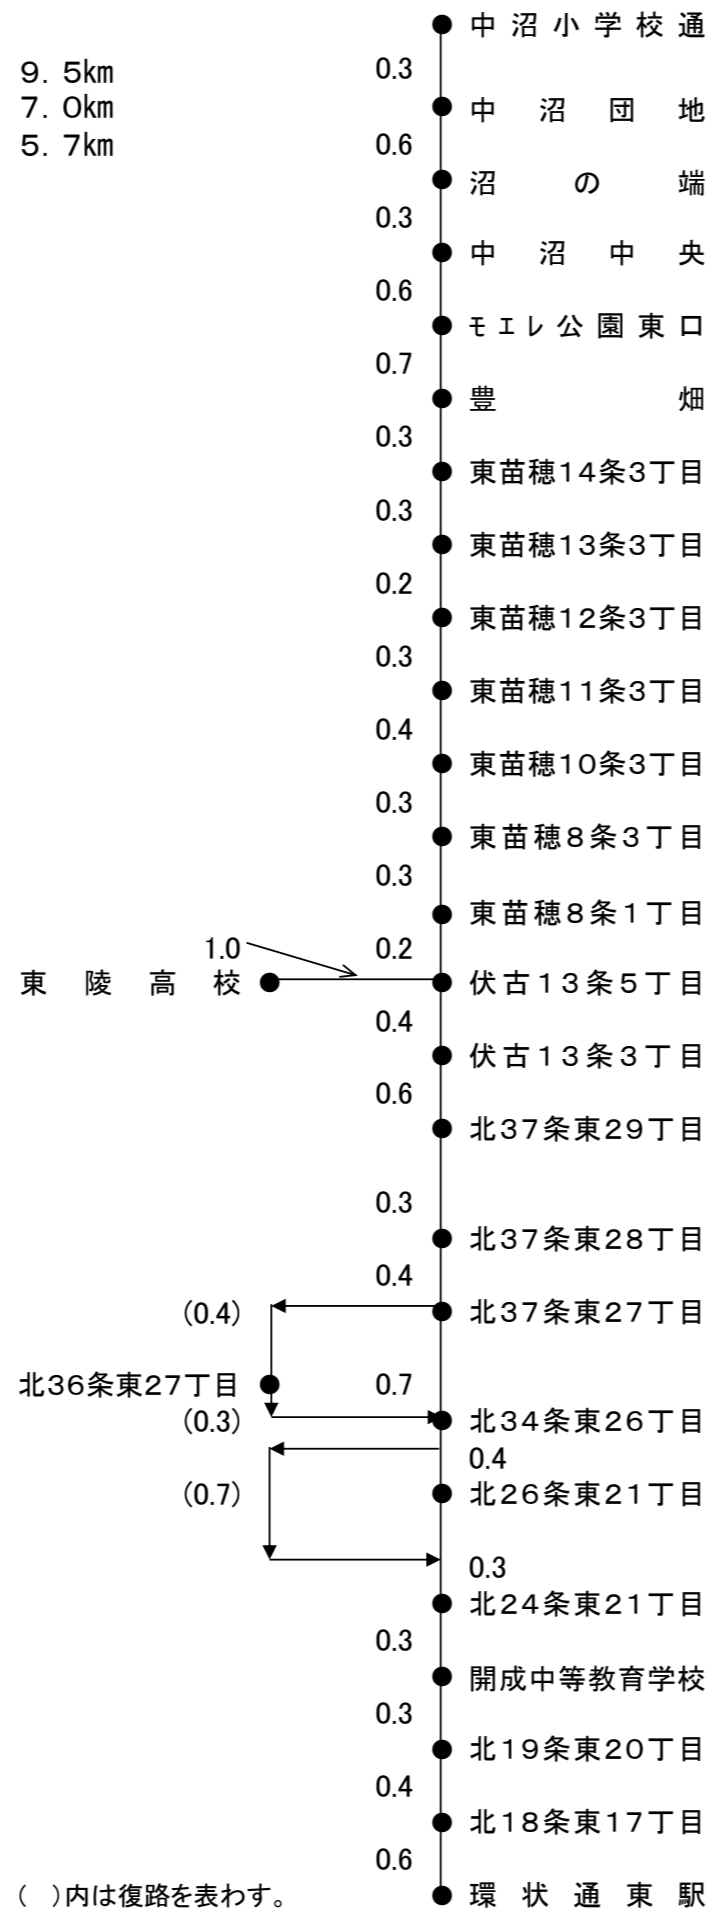

北 札 苗 線

環状通東駅～北34条東26丁目～中沼小学校通 9.5km
 環状通東駅～北34条東26丁目～豊畑 7.0km
 環状通東駅～北34条東26丁目～東陵高校 5.7km

枠内記載内容	
	片道運賃
通勤1ヶ月定期運賃	
通学1ヶ月定期運賃	
	距離(km)

	中 沼
	小学校通
環状通	210
	9,070
東 駅	6,300
	9.5

東 1-5②

()内は復路を表わす。