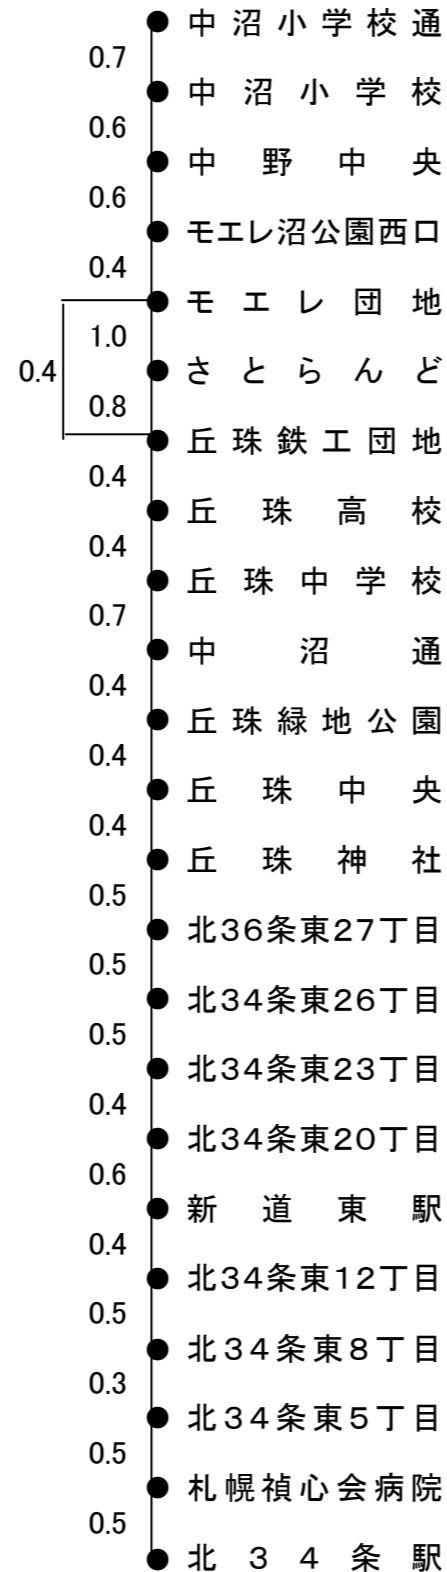

丘珠北34条線

北34条駅～北34条東26丁目～中沼小学校通 10.1km
 新道東駅～北34条東26丁目～中沼小学校通 7.9km
 北34条駅～さとらんど～中沼小学校通(土日祝のみ) 11.5km
 北34条駅 ← 北34条東26丁目 ← 丘珠高校 7.0km

枠内記載内容	
片道運賃	
通勤1ヶ月定期運賃	
通学1ヶ月定期運賃	
距離(km)	

	中沼 小学校通
北34条	210
	9,070
	6,300
駅	11.5

丘珠北34条線

北34条駅～北丘珠団地～中沼小学校通 11.6km

枠内記載内容	
片道運賃	
通勤1ヶ月定期運賃	
通学1ヶ月定期運賃	
距離(km)	

	中沼 小学校通
北34条	210
	9,070
	6,300
駅	11.6