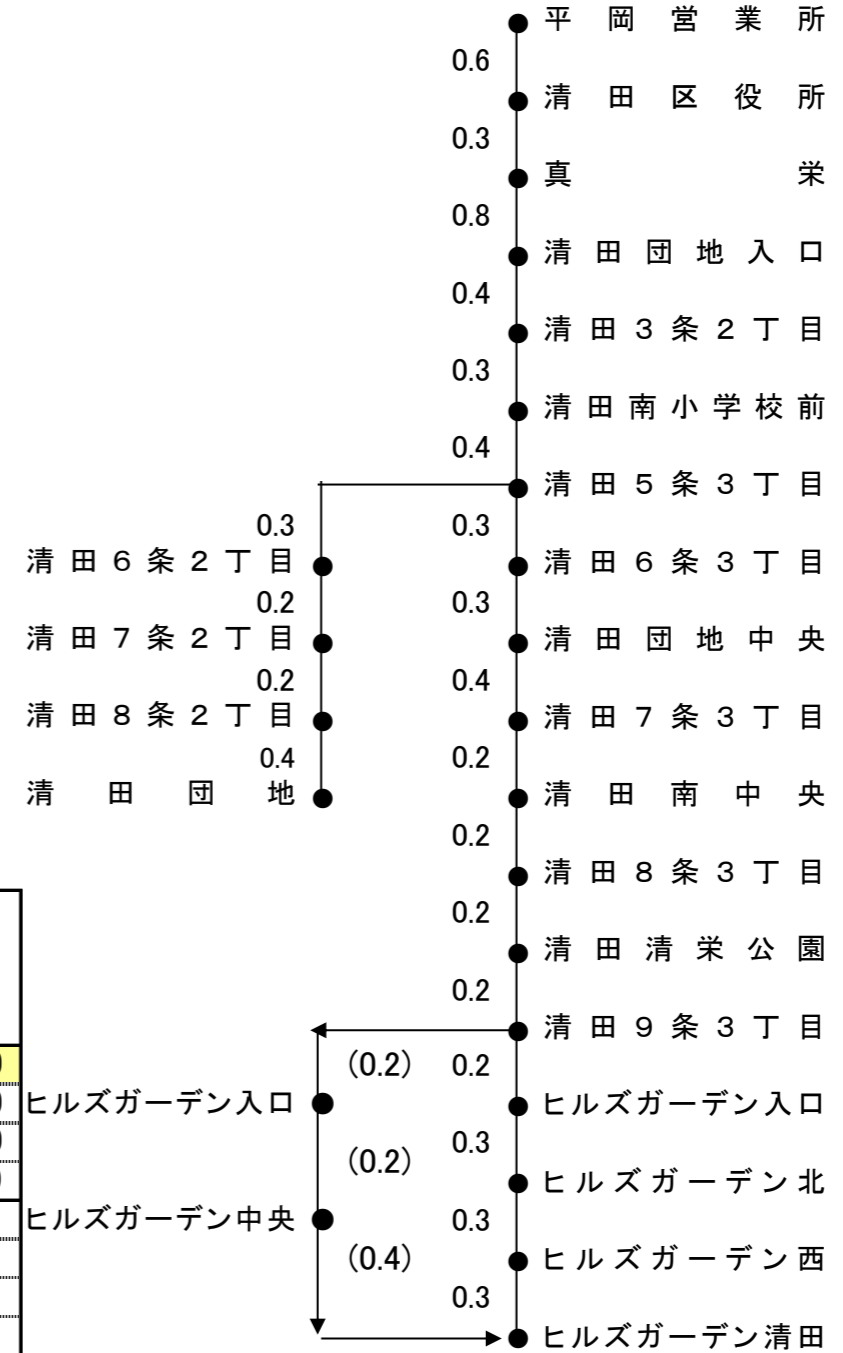

清田 団地 線

南郷18丁目駅～清田6条3丁目～ヒルズガーデン清田 7.1km

枠内記載内容	
片道運賃	
通勤1ヶ月定期運賃	
通学1ヶ月定期運賃	
距離(km)	

	ヒルズ ガーデン 清田
南郷	210
	9,070
18丁目駅	6,300
	7.1

清田 団地 線

清田団地～清田団地入口～平岡営業所
ヒルズガーデン清田～清田区役所～平岡営業所

3.9km
5.7km

平 5-3

枠内記載内容	
片道運賃	
通勤1ヶ月定期運賃	
通学1ヶ月定期運賃	
距離(km)	

	平岡 営業所	清田 団地
ヒルズ ガーデン 清田	210	9,070
	9,070	6,300
	6,300	3.9
	5.7	