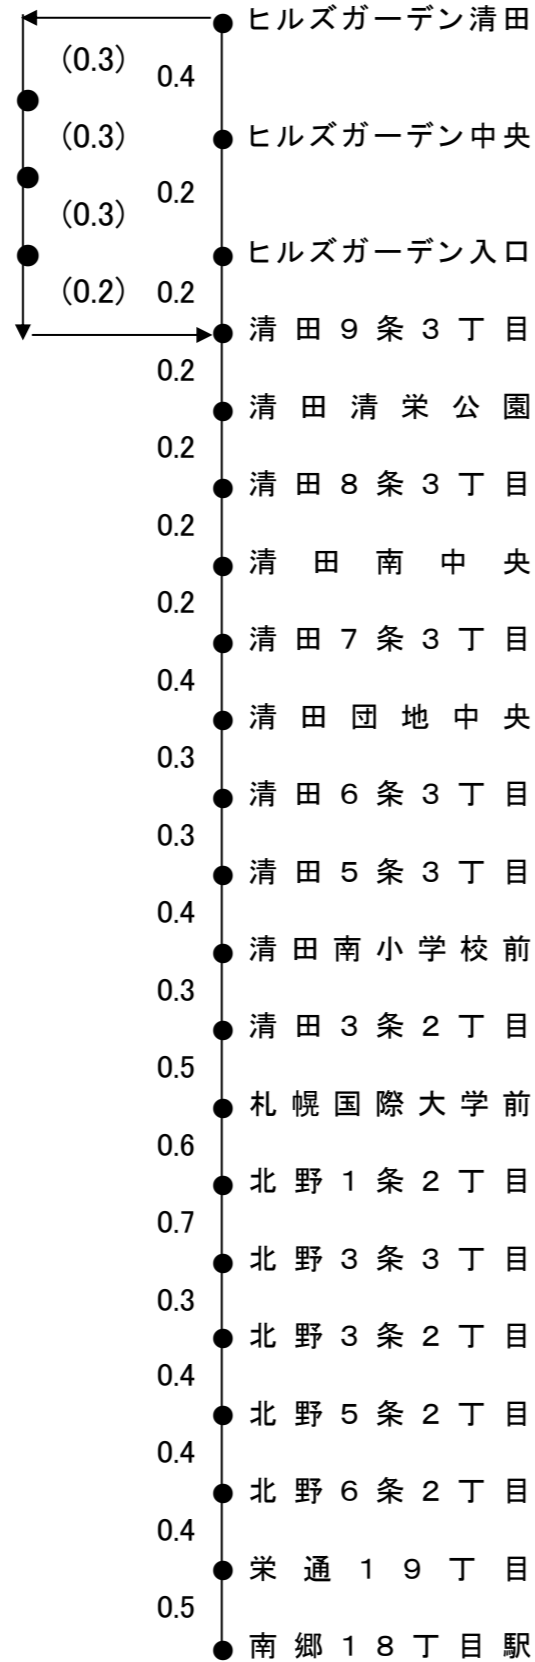

清田 団地 線

南郷18丁目駅～清田6条3丁目～ヒルズガーデン清田 7.1km

枠内記載内容	
片道運賃	
通勤1ヶ月定期運賃	
通学1ヶ月定期運賃	
距離(km)	

	ヒルズ ガーデン 清田
南郷	210
	9,070
18丁目駅	6,300
	7.1

清田 団地 線

清田団地～清田団地入口～平岡営業所
ヒルズガーデン清田～清田区役所～平岡営業所

3.9km
5.7km

平 5-3

枠内記載内容	
片道運賃	
通勤1ヶ月定期運賃	
通学1ヶ月定期運賃	
距離(km)	

	平岡 営業所	清田 団地
ヒルズ ガーデン 清田	210	9,070
	9,070	6,300
	6,300	3.9
	5.7	