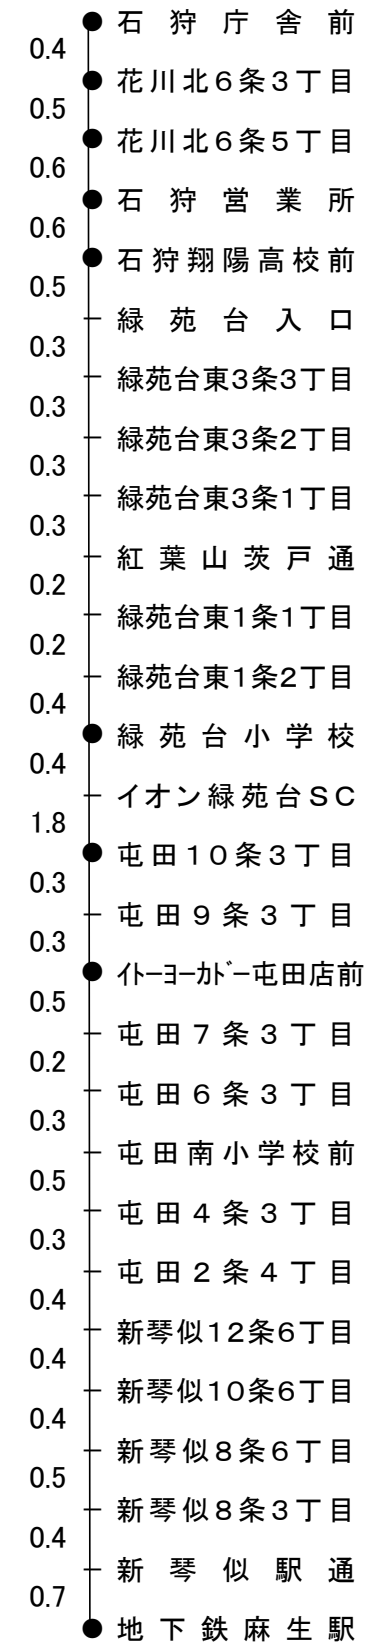

緑苑台線

地下鉄麻生駅～屯田10条3丁目～石狩庁舎前
地下鉄麻生駅～屯田10条3丁目～石狩翔陽高校前

12.0km
9.9km

枠内記載内容

片道運賃
通勤1ヶ月定期運賃
通学1ヶ月定期運賃
距離(km)

									石狩 庁舎前
								花川北	200
								6条3丁目	9,000
									7,200
									0.4
								花川北	200
								6条5丁目	9,000
									7,200
									0.5
								石狩	200
								営業所	9,000
									7,200
									0.6
								石狩翔陽	200
								高校前	9,000
									7,200
									0.6
								緑苑台	200
								小学校	9,000
									7,200
									2.5
								屯田	200
								10条3丁目	9,000
									7,200
									2.2
								イトーヨーカドー	210
								屯田店前	9,070
									6,300
									0.6
								地下鉄	210
								麻生駅	9,070
									6,300
									4.6

()内は復路を表す。