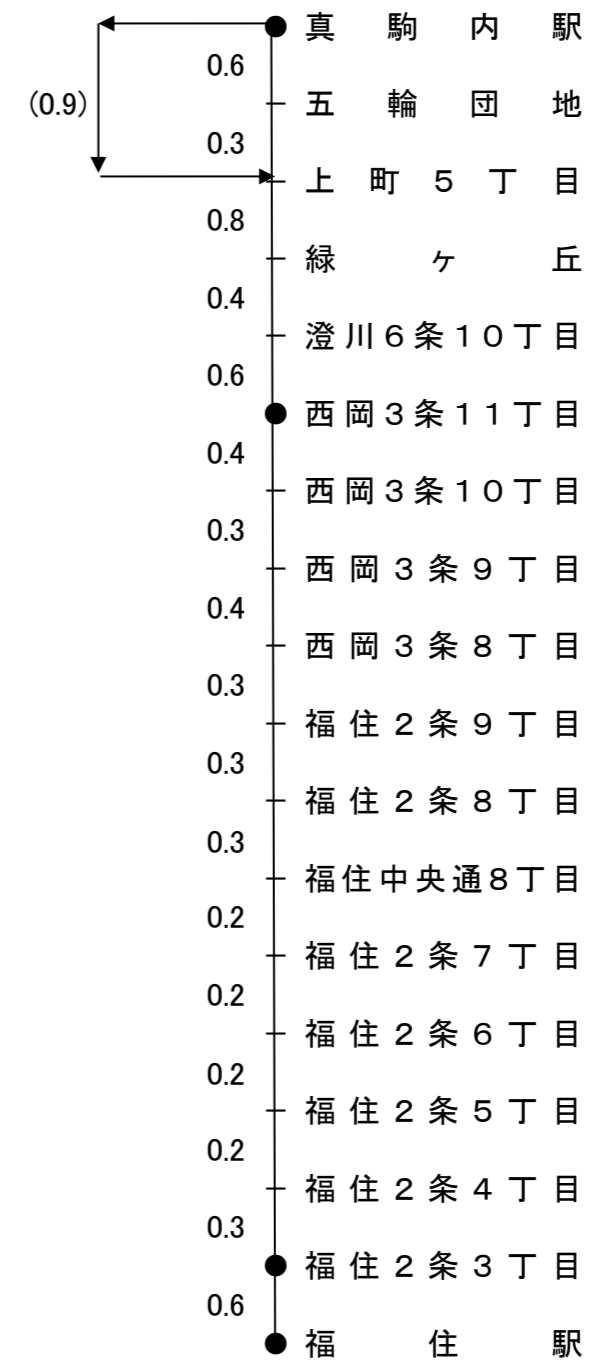

真駒内線 福住駅～西岡3条8丁目～真駒内駅

6.4km

枠内記載内容
片道運賃
通勤1ヶ月定期運賃
通学1ヶ月定期運賃
距離(km)

			真駒内 駅
		西岡 3条11丁目	210 9,070 6,300 2.7
	福住 2条3丁目	210 9,070 6,300 3.1	210 9,070 6,300 5.8
福住駅	210 9,070 6,300 0.6	210 9,070 6,300 3.7	240 10,370 7,200 6.4

()内は復路を表す。