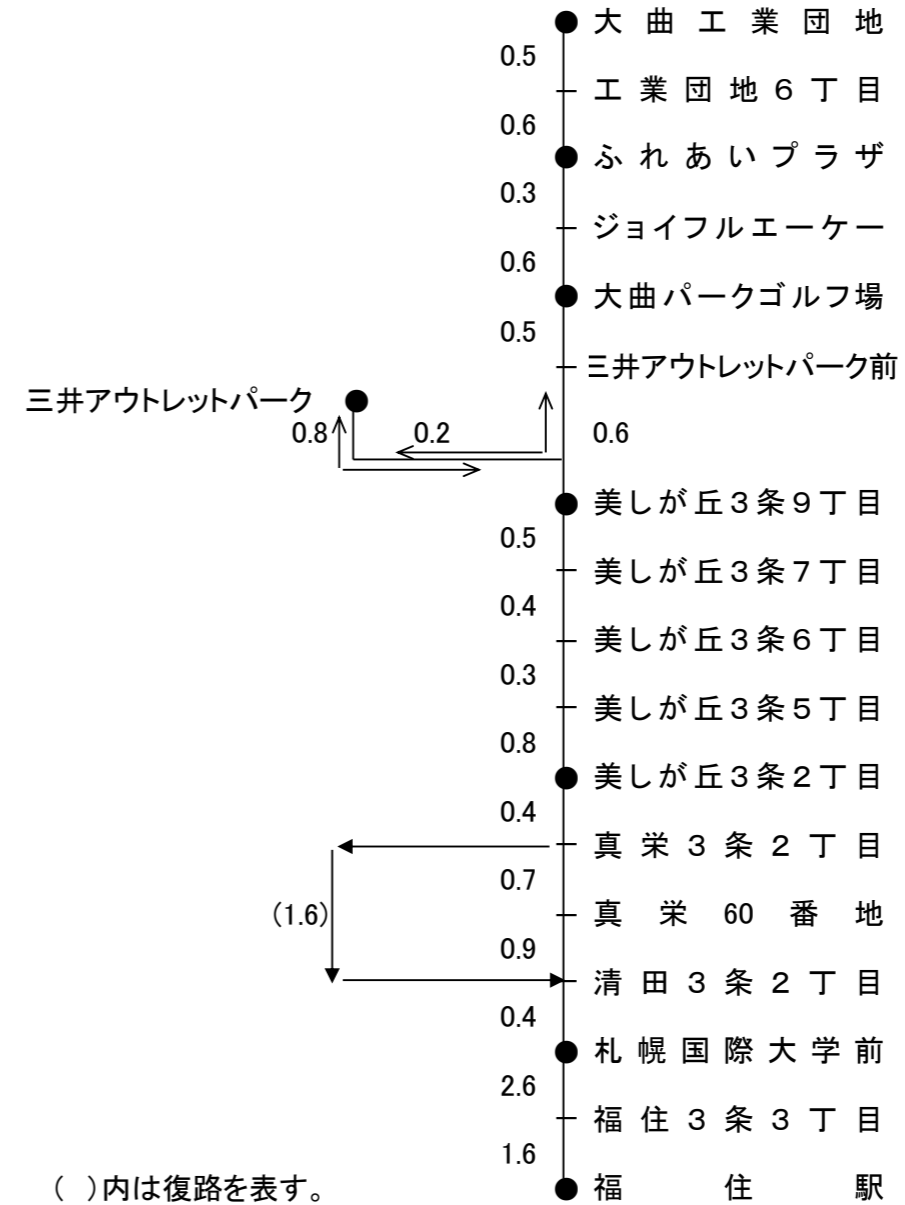

美しが丘線

福住駅 → 羊ヶ丘通 → 大曲工業団地  
 福住駅 ← 羊ヶ丘通・三井アウトレットパーク ← 大曲工業団地  
 福住駅～羊ヶ丘通～美しが丘3条9丁目～三井アウトレットパーク  
 福住駅～羊ヶ丘通～札幌国際大学前

11.7km  
 11.7km  
 9.4km  
 4.2km

片道運賃
通勤1ヶ月定期運賃
通学1ヶ月定期運賃
距離(km)

							三井 アウト レット パーク
							200
						大曲 工業団地	9,000 7,200
							2.7
							200
						ふれあい プラザ	9,000 7,200
							1.1 1.6
							200
						大曲 パーク ゴルフ場	9,000 7,200
							0.9 2.0 0.7
							200
						美しが丘 3条9丁目	9,000 7,200
							1.1 2.0 3.1 0.8
							210
						美しが丘 3条2丁目	9,070 6,300
							210 210 230 230
							9,450 7,560 7,560 8,280 9,450
							2.0 3.1 4.0 5.1 2.8
						札幌国際 大学前	210 210 230 260 290
							9,070 6,300 2.4 4.4 5.5 6.4 7.5 5.2
						福住駅	210 210 210 290 320 340 290
							9,070 6,300 4.2 6.6 8.6 9.7 10.6 11.7 9.4

特殊区間

( )内は復路を表す。