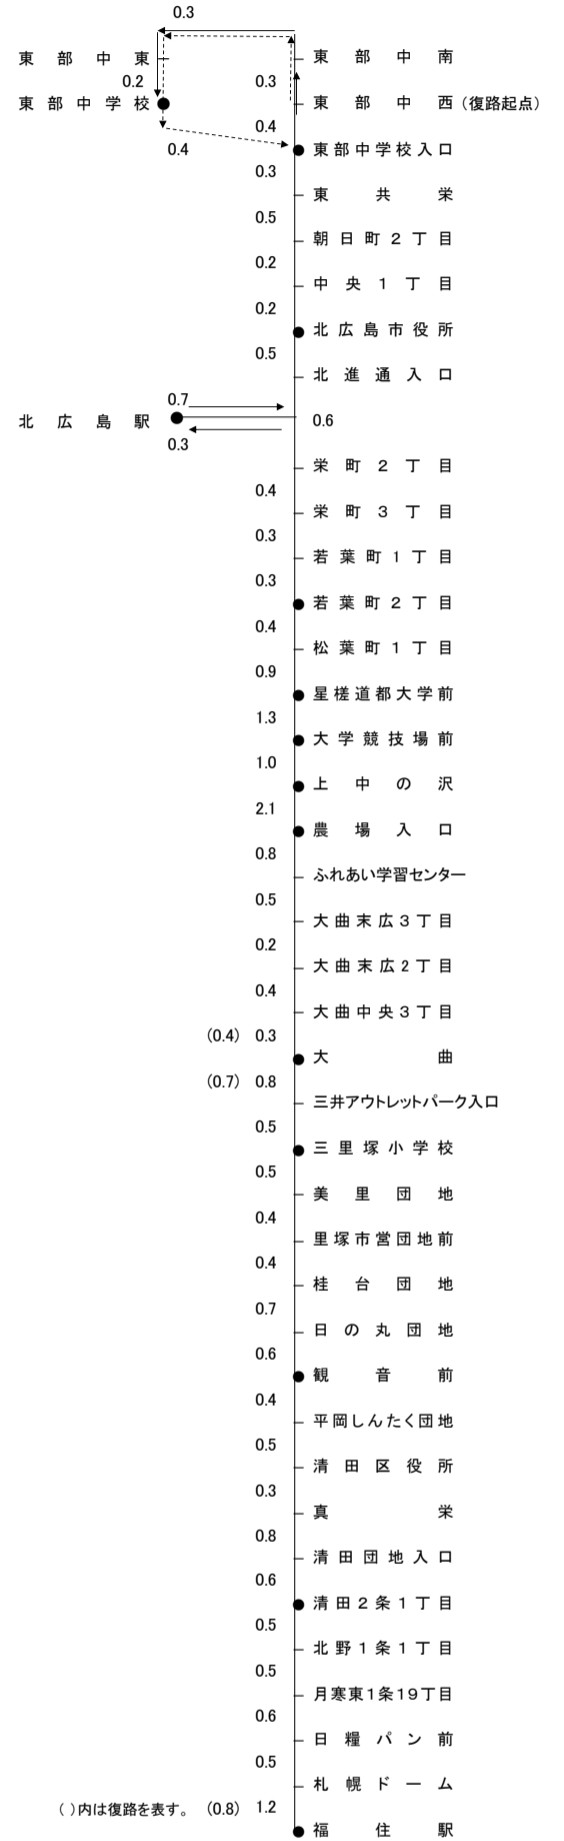

広島線
 福住駅 → 星槎道都大学 → 東部中学校 22.6km
 福住駅 ← 星槎道都大学 ← 東部中西 22.2km
 福住駅～星槎道都大学～北広島駅 19.0km

片道運賃
通勤1ヶ月定期運賃
通学1ヶ月定期運賃
距離(km)

福住駅	210	210	210	330	370	460	480	510	530	530	550	550	530
清田2条1丁目	9,070	9,070	11,250	14,850	18,900	20,250	21,150	22,050	22,050	23,850	23,850	22,050	
観音前	6,300	7,560	9,000	12,240	13,320	15,120	15,840	15,840	16,920	16,920	15,840		
三里塚小学校	210	210	250	340	370	420	440	440	470	470	440		
大曲	180	220	250	300	340	370	370	400	400	370			
農場入口	200	200	220	260	300	340	340	300	300	260			
上中の沢	200	210	210	260	300	300	260						
星槎道都大学前	210	210	210	240	240	210							
若葉町2丁目	210	210	210	210	210	210							
北広島市役所	210	210	210	210	210	210							
東部中学校入口	210	210	210	210	210	210							
東部中学校	210	210	210	210	210	210							
北広島駅	210	210	210	210	210	210							

()内は復路を表す。(0.8) 1.2