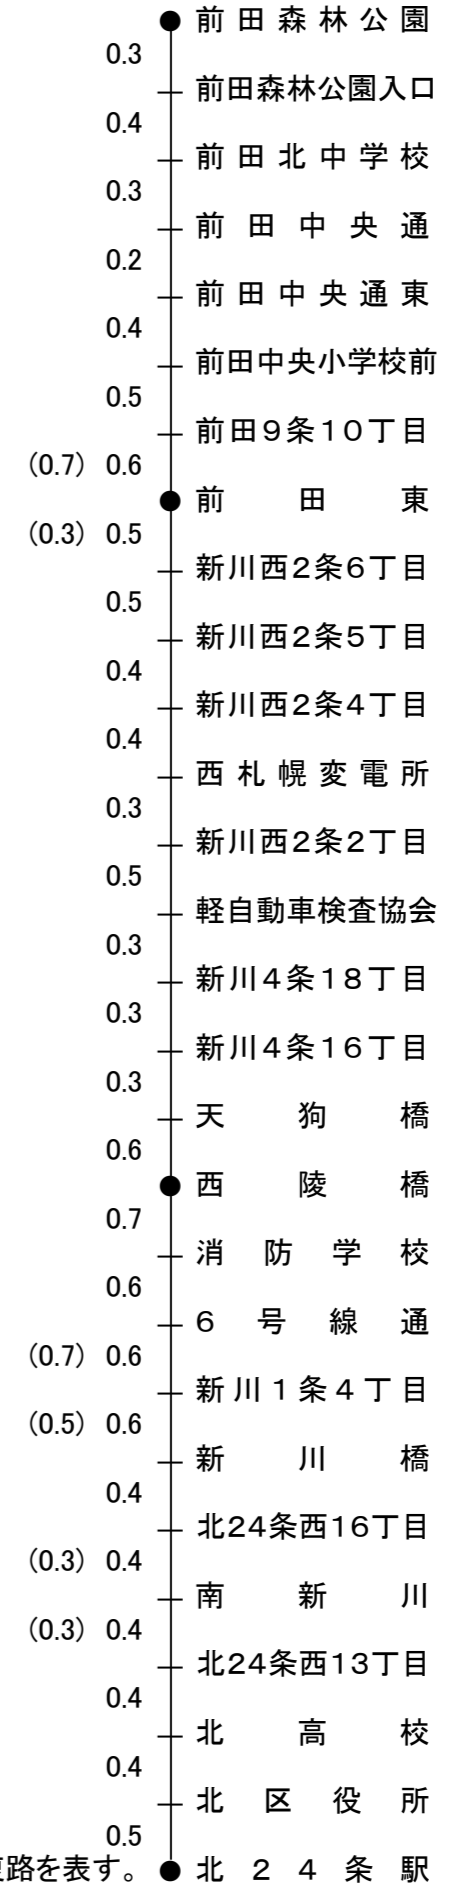

新川線

北24条駅～南新川～手稲高校
北24条駅～南新川～新川営業所

9.6km
7.4km

枠内記載内容

片道運賃
通勤1ヶ月定期運賃
通学1ヶ月定期運賃
距離(km)

			前田	新川
			森林公園	営業所
		前田東	210	
			9,070	
			6,300	
			1.9	
	西陵橋	210	210	210
		9,070	9,070	9,070
		6,300	6,300	6,300
		4.1	6.0	2.4
北24条	210	210	240	210
	9,070	9,070	10,370	9,070
	6,300	6,300	7,200	6,300
駅	5.0	9.1	11.0	7.4

新川線

北24条駅～前田中央通～前田森林公園 11.8km(11.5km)

枠内記載内容

片道運賃
通勤1ヶ月定期運賃
通学1ヶ月定期運賃
距離(km)

			前田
			森林公園
		前田東	210
			9,070
			6,300
			2.7
	西陵橋	210	210
		9,070	9,070
		6,300	6,300
		4.1	6.8
北24条	210	210	240
	9,070	9,070	10,370
	6,300	6,300	7,200
駅	5.0	9.1	11.8

()内は復路を表す。●北24条駅