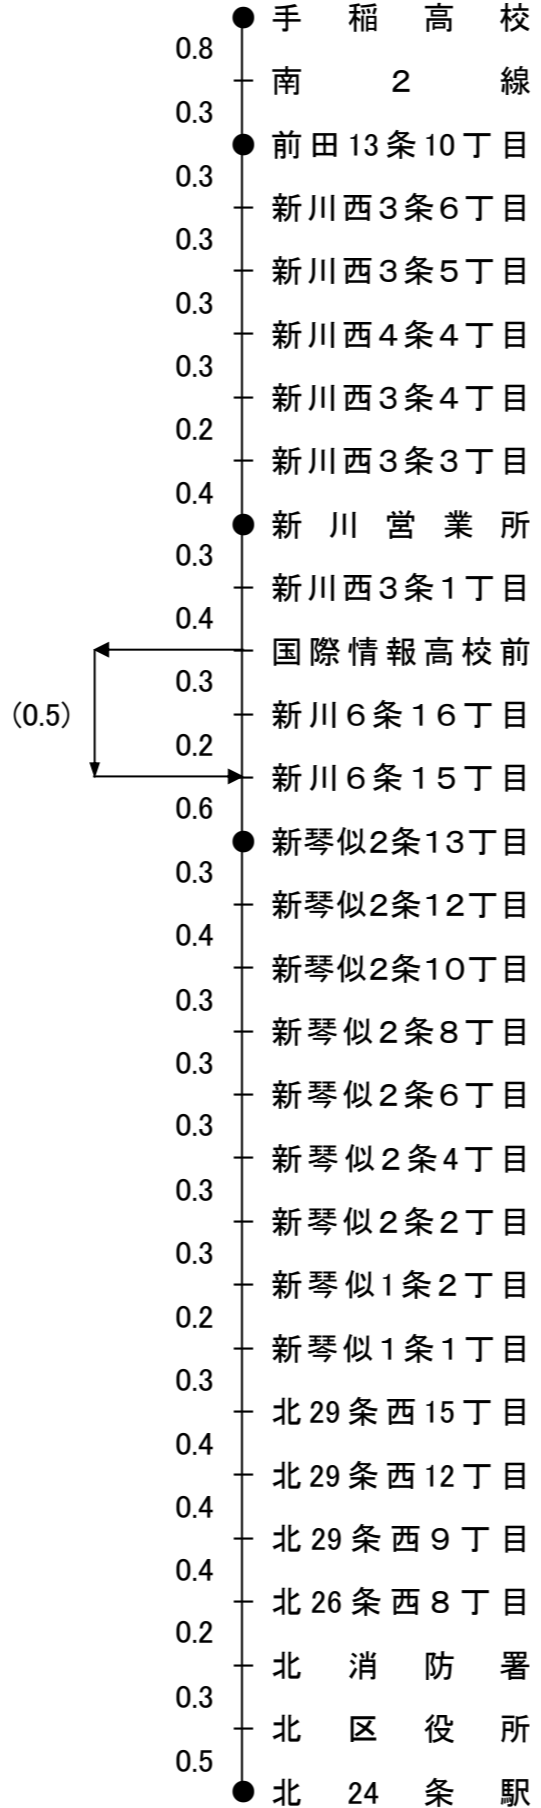

新琴似2条線

北24条駅～北29条西15丁目～新川営業所 6.7km
 北24条駅～北29条西15丁目～手稲高校 9.6km

枠内記載内容

片道運賃
通勤1ヶ月定期運賃
通学1ヶ月定期運賃
距離(km)

				手稲 高校
			前田13条 10丁目	210 9,070 6,300 1.1
		新川 営業所	210 9,070 6,300 1.8	210 9,070 6,300 2.9
	新琴似 2条13丁目	210 9,070 6,300 1.8	210 9,070 6,300 3.6	210 9,070 6,300 4.7
北24条 駅	210 9,070 6,300 4.9	210 9,070 6,300 6.7	210 9,070 6,300 8.5	240 10,370 7,200 9.6

()内は復路を表わす。

工業団地線

宮の沢駅～鉄工団地～新川営業所 5.3km

枠内記載内容

片道運賃
通勤1ヶ月定期運賃
通学1ヶ月定期運賃
距離(km)

新川 営業所	210 9,070 6,300 5.3
-----------	------------------------------