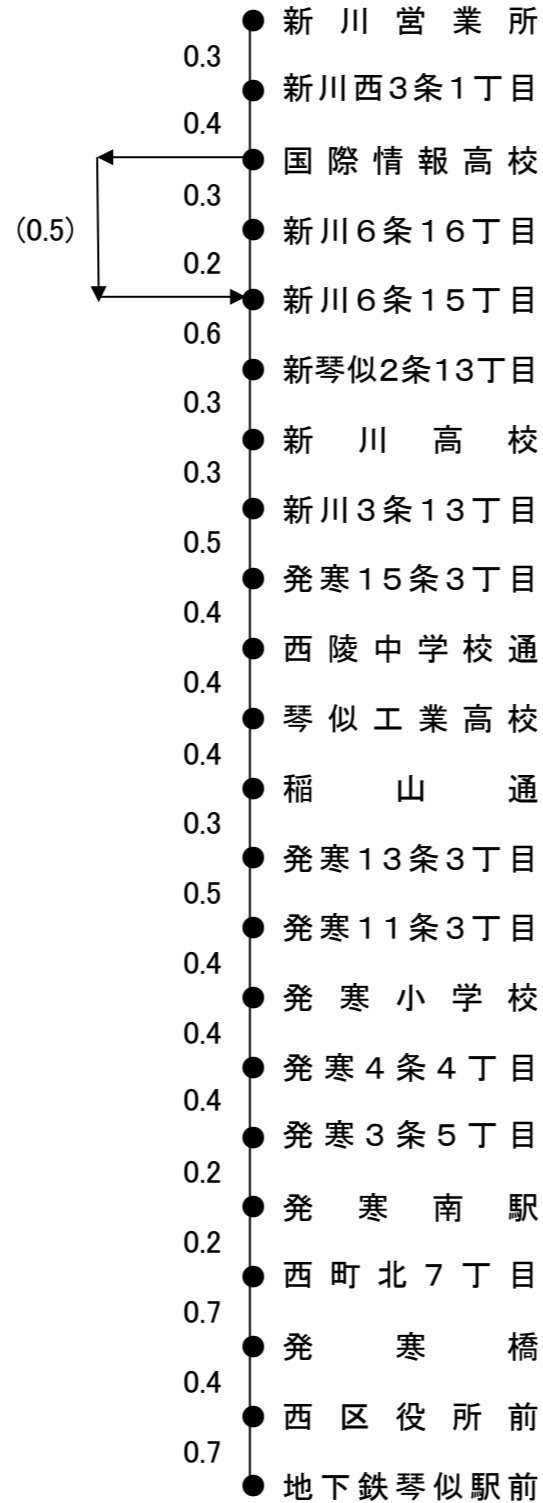

新川発寒線

地下鉄琴似駅前～稲山通～新川営業所
西町北7丁目～稲山通～新川営業所

8.3km
6.5km

枠内記載内容

片道運賃
通勤1ヶ月定期運賃
通学1ヶ月定期運賃
距離(km)

	新川営業所
地下鉄	210
	9,070
琴似駅前	6,300
	8.3

()内は復路を表わす。

新川発寒線

地下鉄琴似駅前～6号線通～新川営業所

8.9km

枠内記載内容

片道運賃
通勤1ヶ月定期運賃
通学1ヶ月定期運賃
距離(km)

	新川営業所
地下鉄	210
	9,070
琴似駅前	6,300
	8.9

()内は復路を表わす。