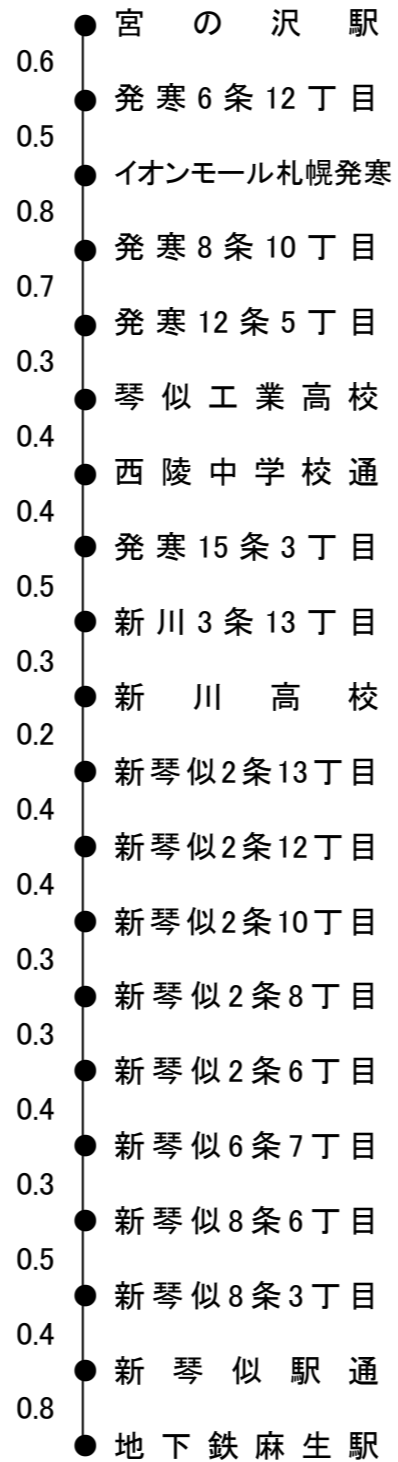

### 麻生宮の沢線

地下鉄麻生駅～新川高校～宮の沢駅

8.5km

枠内記載内容	
片道運賃	
通勤1ヶ月定期運賃	
通学1ヶ月定期運賃	
距離(km)	

	宮の沢駅
地下鉄	210
	9,070
麻生駅	6,300
	8.5

### 新琴似6条線

地下鉄麻生駅～新琴似6条16丁目～新川営業所

5.8km

新6

枠内記載内容	
片道運賃	
通勤1ヶ月定期運賃	
通学1ヶ月定期運賃	
距離(km)	

	新川営業所
地下鉄	210
	9,070
麻生駅	6,300
	5.8