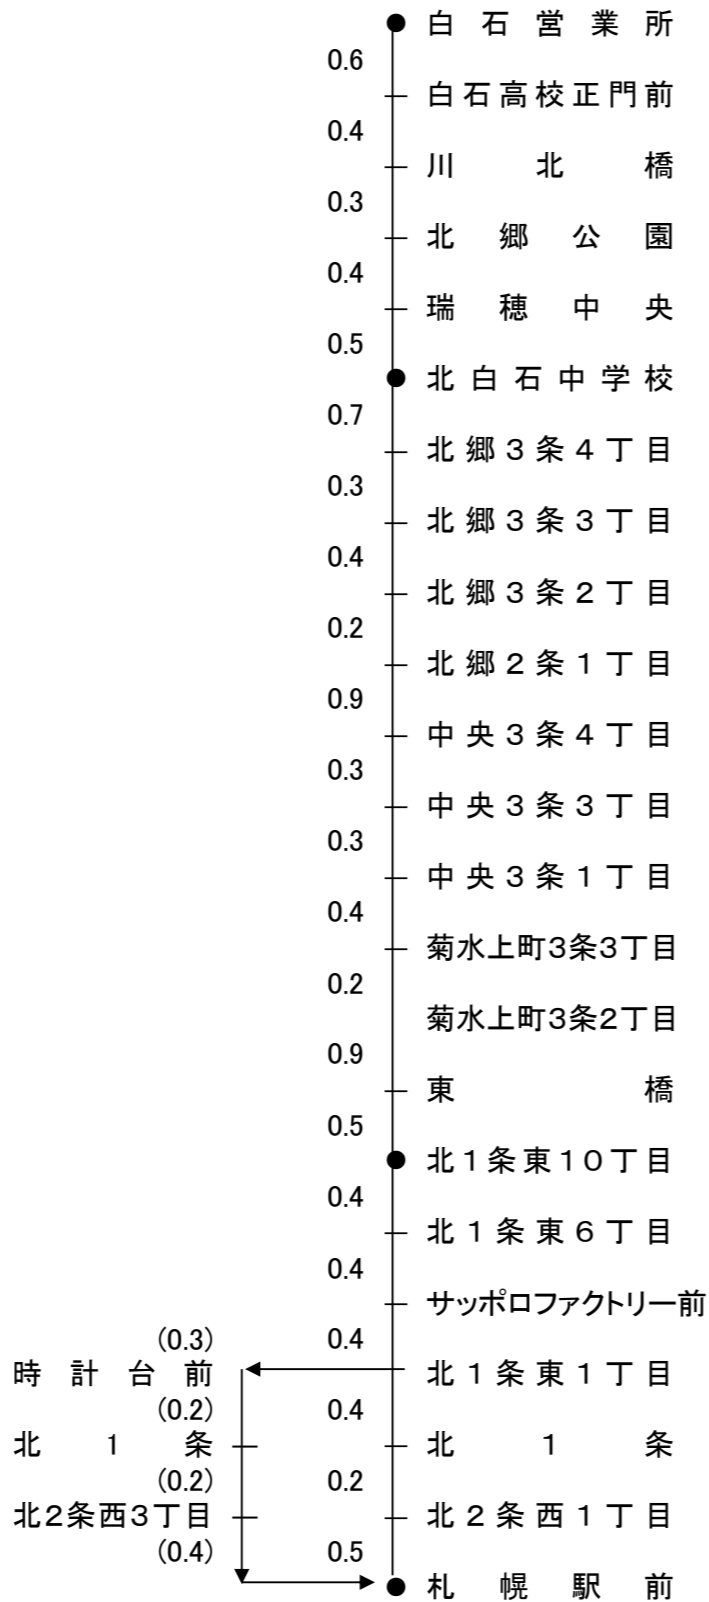

白石本線

札幌駅前～平和通經由～白石営業所 9.6km

枠内記載内容	
片道運賃	
通勤1ヶ月定期運賃	
通学1ヶ月定期運賃	
距離(km)	

			白石営業所
		北白石	210
		中学校	9,070
			6,300
			2.2
	北1条	210	210
		9,070	9,070
	東10丁目	6,300	6,300
		5.1	7.3
札幌駅前	210	210	240
	9,070	9,070	10,370
	6,300	6,300	7,200
	2.3	7.4	9.6

(0.3) 時計台前
(0.2) 北1条
(0.2) 北2条西3丁目
(0.4)

()内は復路を表わす。

北郷本線

札幌駅前～平和大橋・厚別通經由～白石営業所 11.1km

枠内記載内容	
片道運賃	
通勤1ヶ月定期運賃	
通学1ヶ月定期運賃	
距離(km)	

			白石営業所
		北郷	210
		5条7丁目	9,070
			6,300
			3.0
	北1条	210	210
		9,070	9,070
	東10丁目	6,300	6,300
		5.8	8.8
札幌駅前	210	210	240
	9,070	9,070	10,370
	6,300	6,300	7,200
	2.3	8.1	11.1

(0.3) 時計台前
(0.2) 北1条
(0.2) 北2条西3丁目
(0.4)

()内は復路を表わす。