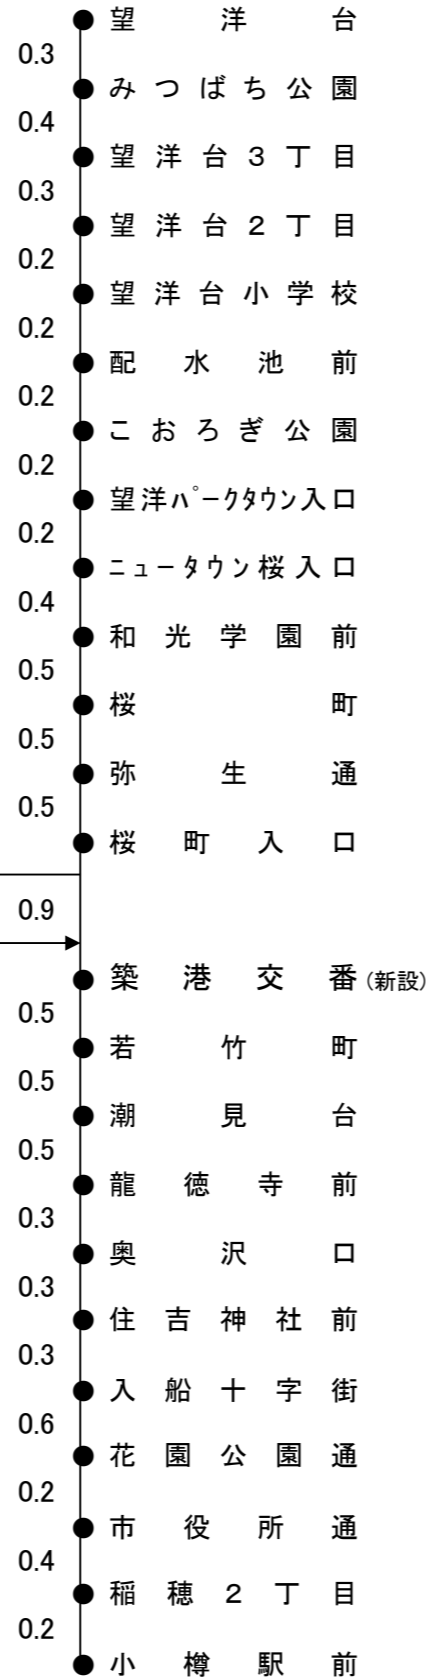

望 洋 台 線

小樽駅前～桜町～望洋台 8.6 km
 小樽築港駅～桜町～望洋台 4.8 km
 小樽駅前～桜町 5.7 km

枠内記載内容	
片道運賃	
通勤1ヶ月定期運賃	
通学1ヶ月定期運賃	
距離(km)	

	望洋台
小樽駅前	240
	10,800
	8,640
	8.6

(移設・復路のみ)(0.7)
 小樽築港駅 (0.4)

望洋台ばるて築港線

新南樽市場～ばるて築港～望洋台 6.7km
 望洋台 → ばるて築港 → 済生会小樽病院 6.5km
 新南樽市場～ばるて築港～望洋台 ※済生会病院非経由 6.4km

色内1-1

枠内記載内容	
片道運賃	
通勤1ヶ月定期運賃	
通学1ヶ月定期運賃	
距離(km)	

	望洋台
新南樽市場	240
	10,800
	8,640
	6.7