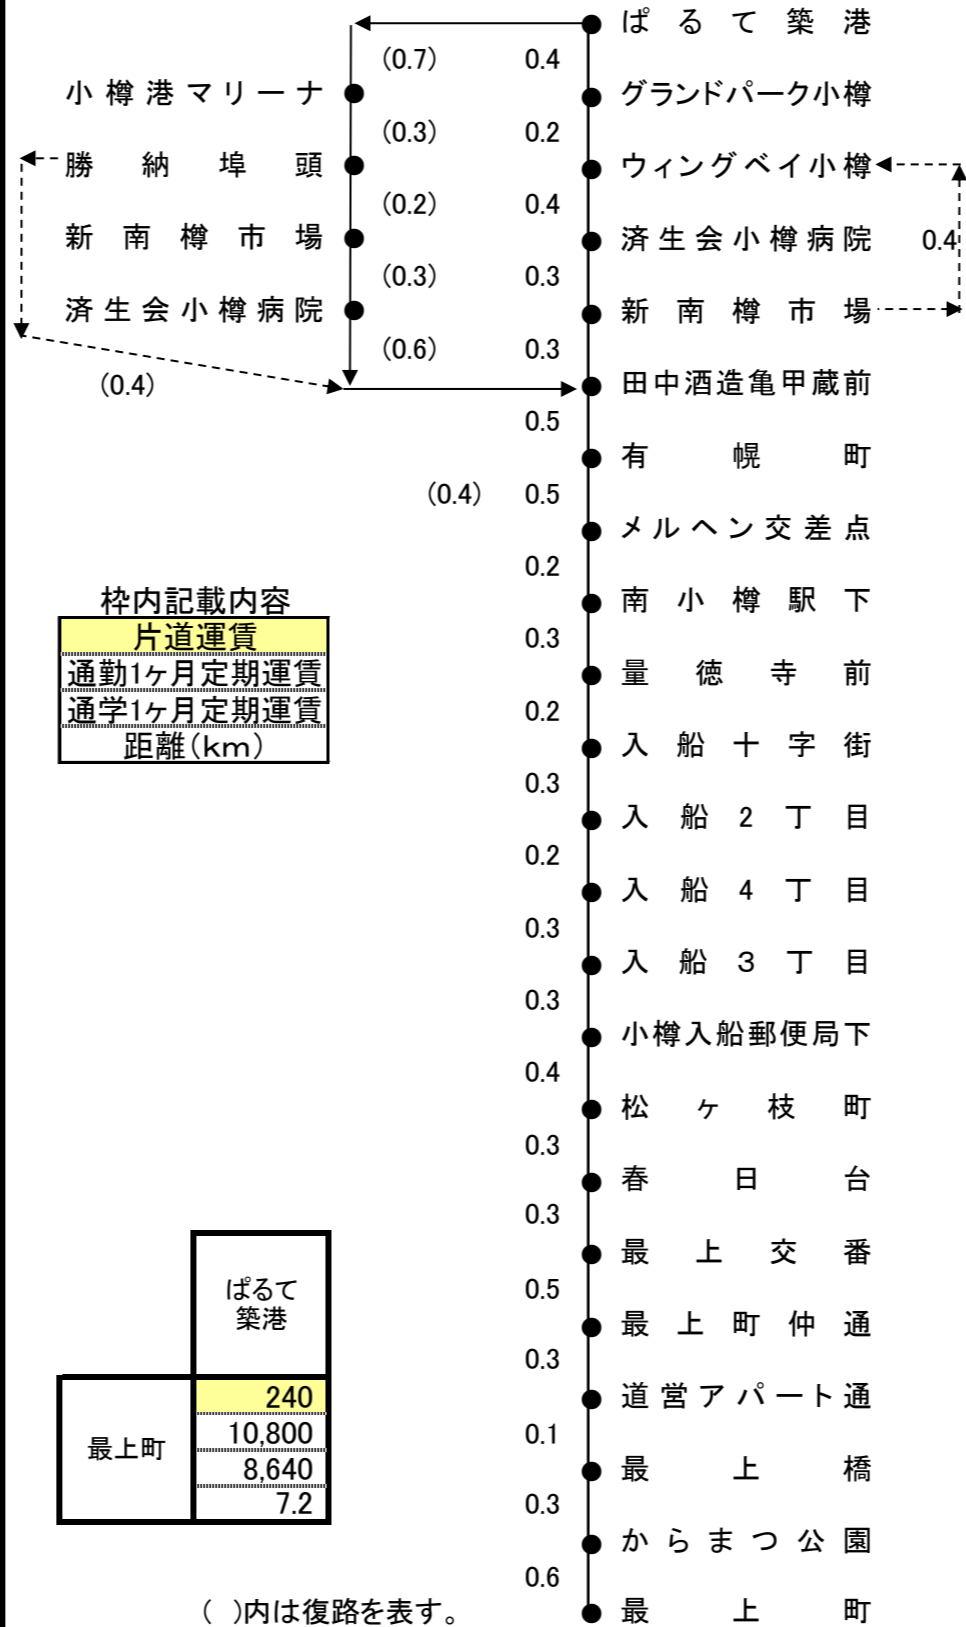

ベイビュータウン 線

小樽駅前～朝里町～ベイビュータウン 8.2km

最上・ぱるて築港線

最上町～入船十字街～ぱるて築港 7.2km
 最上町～入船十字街～ぱるて築港※済生会病院非経由 6.9km

枠内記載内容

片道運賃
通勤1ヶ月定期運賃
通学1ヶ月定期運賃
距離(km)

(移設・復路のみ) (0.7)
 小樽築港駅 (0.4)

	ベイビュー タウン
小樽 駅前	240 10,800 8,640 8.2

枠内記載内容

片道運賃
通勤1ヶ月定期運賃
通学1ヶ月定期運賃
距離(km)

	ぱるて 築港
最上町	240 10,800 8,640 7.2

()内は復路を表す。