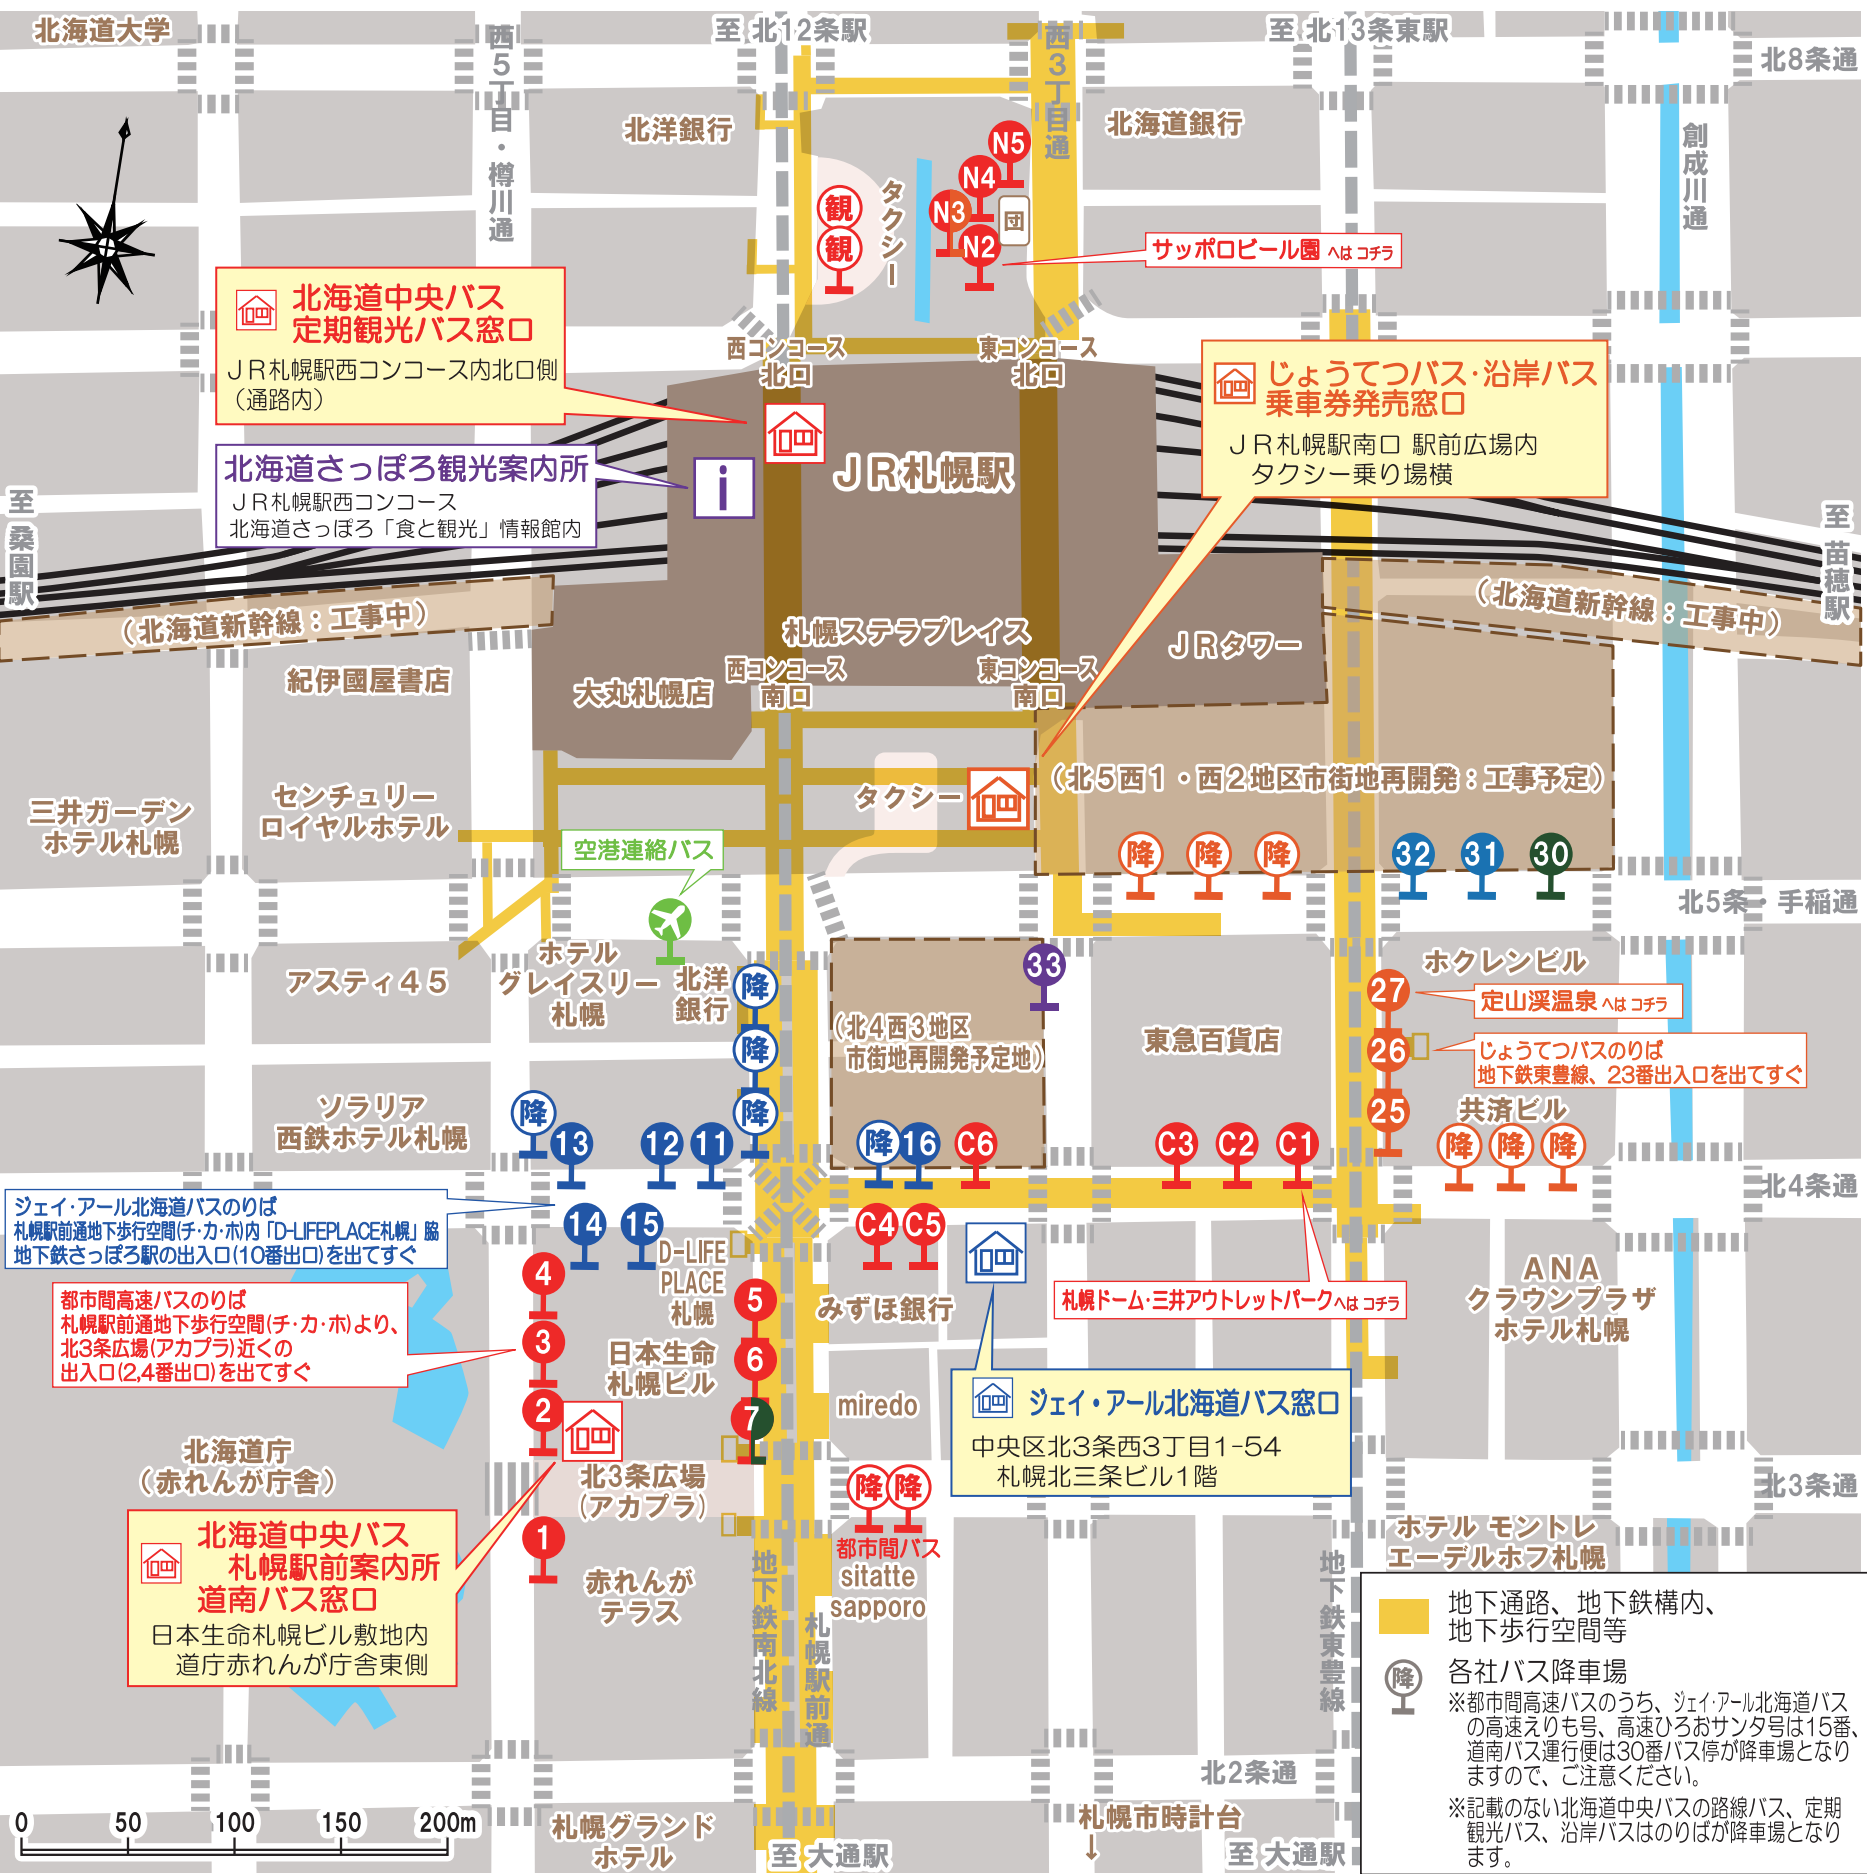

札幌駅周辺バスのりばご案内

【札幌駅北口】路線バス、定期観光バスのりば

団	団体バス	N4	屯田6条12丁目 (02)
N2	東営業所 (東63、東65) サッポロビール園 (188)	N5	屯田6条12丁目 (01、04) 北49条東3丁目 (東19)
N3	市立病院前 (東63) 真駒内本町 (南64)	観	定期観光バス ニセコスキー場、札幌国際スキー場 (冬季間運行)

【北3条広場(アカブラ)周辺】都市間高速バスのりば

1	小樽駅(円山・北大経由)、小樽築港駅(望洋台経由)、余市、岩内、積丹、ニセコいこいの湯宿いろは	5	滝川、留萌
2	旭川、富良野	6	岩見沢、三笠、栗山、夕張
3	釧路、北見・網走、名寄	7	苫小牧、室蘭、登別温泉、洞爺湖温泉、静内・浦河
4	帯広、函館、紋別、遠軽		

【北4条西4丁目周辺】ジェイ・アール北海道バスのりば

11	新札幌駅 (1) 北広島西高校 (32)	14	手稲営業所前 (55)、 手稲鉱山 (57) 宮の沢駅前 (61)、 手稲鉱山通 (快速64)
12	JR白石駅北口 (2)、 白陵高校前 (5、7、9) 大麻11丁目(米里経由) (8)	15	高速えりも号 (えりも) 高速ひろおサンプラザ号 (広尾)
13	啓明ターミナル (51、53) もいわ山ロープウェイ (50)	16	琴似工業高校前 (52) 西28丁目駅前 (54)、 琴似営業所前 (58)

【北4条西2~3丁目周辺】北海道中央バス(路線バス)のりば

C1	農業研究センター (74) 平岡営業所(福住駅経由) (80) 三井アウトレットパーク (100)	C4	白石営業所 (55)
C2	平岡営業所(月寒中学校経由) (61) 平岡営業所(北野通経由) (64)	C5	白石営業所 (57)
C3	篠路10条4丁目 (36) サッポロビール園(循環88)	C6	地下鉄北24条駅前 (西51) 新川営業所 (西71)、豊畑 (56)

各のりば枠内は、すべて行先表示、()内は系統番号を示しています。
最新の情報は各バス会社ホームページ等でご確認ください。

中央バス札幌ターミナル

- ② 留萌・滝川・岩見沢・三笠
- ③ 旭川・名寄・遠軽・紋別・函館
- ④ 室蘭・苫小牧・栗山・夕張・富良野
- ⑤ 小樽(北大経由)・北見・網走・知床
- ⑥ 帯広・釧路

中央バス札幌ターミナルのりば案内図