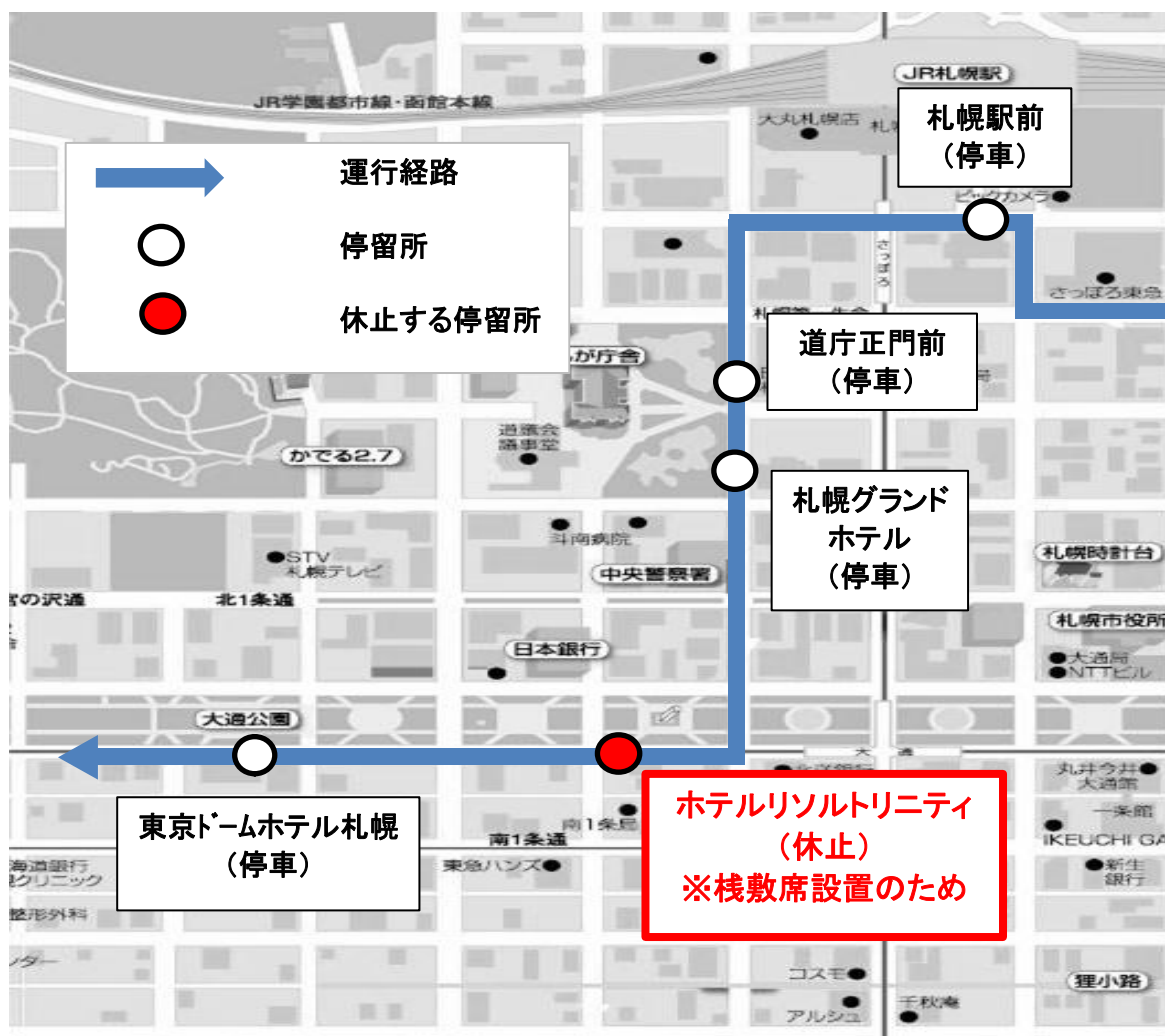

YOSAKOIソーラン祭り 停留所休止案内

期間：平成27年6月11日（木）、6月12日（金）

該当便 空港連絡バス（都心） 空港発便

中央・北都：空港発 8：40 以降全便

「ホテルリソルトトリニティ札幌」停留所の休止
最寄「札幌グランドホテル」をご利用下さい

YOSAKOIソーラン祭り 停留所休止案内

期間：平成27年6月11日（木）、6月12日（金）

該当便 空港連絡バス（都心）札幌発便

中央：札幌駅前発 5：30 以降全便

北都：札幌駅前発 5：50 以降全便

札幌全日空ホテル発 6：30 以降全便

「ホテルリソルトトリニティ札幌」停留所の休止
最寄「札幌グランドホテル」をご利用下さい