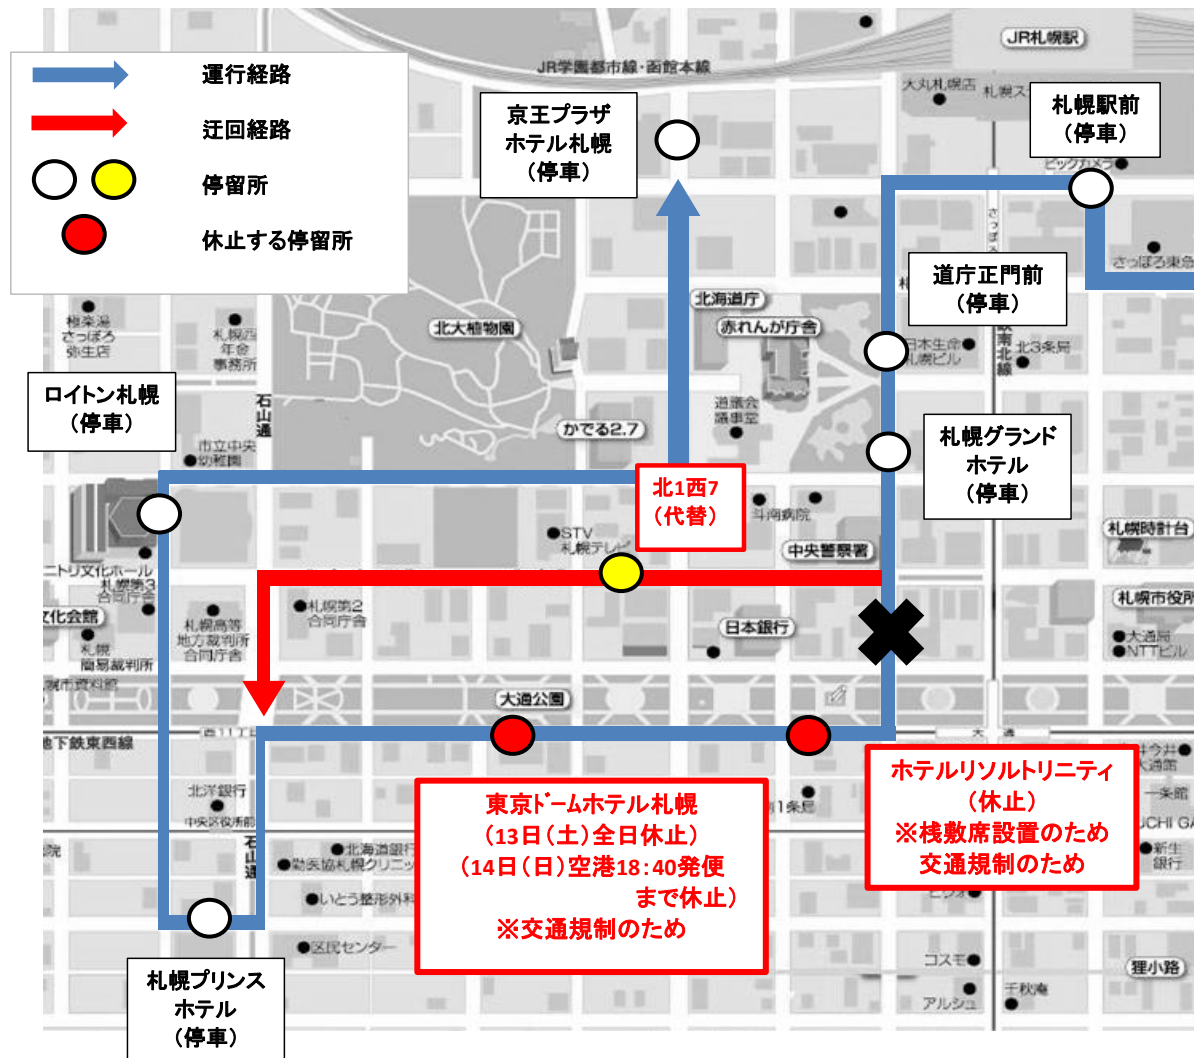

YOSAKOIソーラン祭り 停留所休止・迂回案内

期間：平成27年6月13日（土）、6月14日（日）

該当便 空港連絡バス（都心）空港発便

6月13日（土）中央・北都：空港発 8：40 以降全便
6月14日（日）中央・北都：空港 8：40～18：40 発便

「ホテルリソルトトリニティ札幌」停留所
「東京ドームホテル札幌」停留所 の休止

代替「北1西7（第一生命ビル前）」をご利用下さい

6月14日（日）中央・北都：空港発18：55以降全便

「ホテルリソルトトリニティ札幌」停留所 のみ休止

最寄「札幌グランドホテル」をご利用下さい

YOSAKOIソーラン祭り 停留所休止・迂回案内

期間：平成27年6月13日（土）、6月14日（日）

該当便 空港連絡バス（都心）札幌発便

中央・北都：札幌駅前発 5：30 以降全便

※ 6：30 以降全日空ホテル発便含む

「ホテルリソルトトリニティ札幌」停留所の休止
最寄「札幌グランドホテル」停留所をご利用下さい

中央・北都：札幌駅前発 9：30 以降全便

「ホテルサンルートニュー札幌」停留所の休止
最寄「すすきの（南4西3）」停留所をご利用下さい