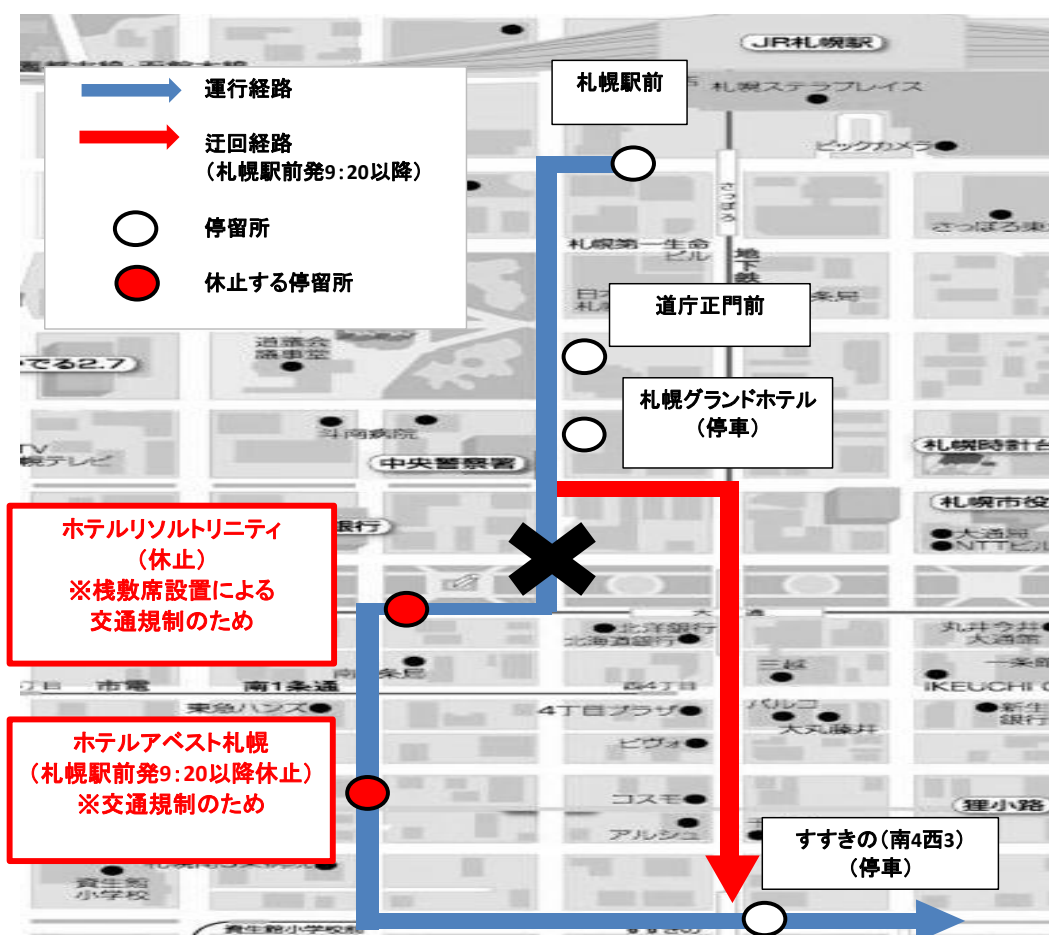

対象：中央バス、北都交通全便※直行便を除く

「ホテルリソルトトリニティ札幌」バス停は、上記の期間、
棧敷席の設置・撤去作業に伴い、交通の妨げとなること
を避けるため、使用を休止いたします。最寄りのバス停
「札幌グランドホテル」バス停をご利用下さい。

空港連絡バス(都心) 札幌→新千歳空港をご利用のお客様へ YOSAKOIソーラン祭り バス停休止案内

(期間：令和8年6月13日(土)、6月14日(日))

6月13日(土)、14日(日)の 空港連絡バスについて

①札幌駅前5:15～9:15 発の便(直行便を除く)

「ホテルリソルトトリニティ札幌」バス停は、上記の期間、
棧敷席の設置・撤去作業に伴い、交通の妨げとなることを
避けるため、使用を休止いたします。最寄りのバス停
「札幌グランドホテル」バス停をご利用下さい。

※7:35以降ANAクラウンプラザホテル札幌発便を含みます。

②札幌駅前9:20～発の便(直行便を除く)

「ホテルリソルトトリニティ札幌」「ホテルアベスト札幌」休止のため、
最寄りの「すすきの(南4西3)」停留所をご利用下さい。

※9:20以降ANAクラウンプラザホテル札幌発便を含みます。

空港連絡バス(都心) 新千歳空港→札幌をご利用のお客様へ YOSAKOIソーラン祭り バス停休止案内

(期間：令和8年6月13日(土)、6月14日(日))

6月13日(土)、14日(日)の 空港連絡バスについて

- ①・6月13日(土)→新千歳空港 8:40 ~ 20:15 発の便
- ・6月14日(日)→新千歳空港 8:40 ~ 18:40 発の便

バス停「ホテルリソルトトリニティ札幌」「札幌ビューホテル大通公園」「札幌グランドホテル」休止のため、代替バス停「北1西7(第一生命ビル前)」「道庁正門前」をご利用下さい。

- ②・6月13日(土)→新千歳空港 20:25 ~ 発の便
- ・6月14日(日)→新千歳空港 18:55 ~ 発の便

「ホテルリソルトトリニティ札幌」バス停は、上記の期間、
棧敷席の設置・撤去作業に伴い、交通の妨げとなることを避けるため、使用を休止いたします。最寄りのバス停「札幌グランドホテル」バス停をご利用下さい。