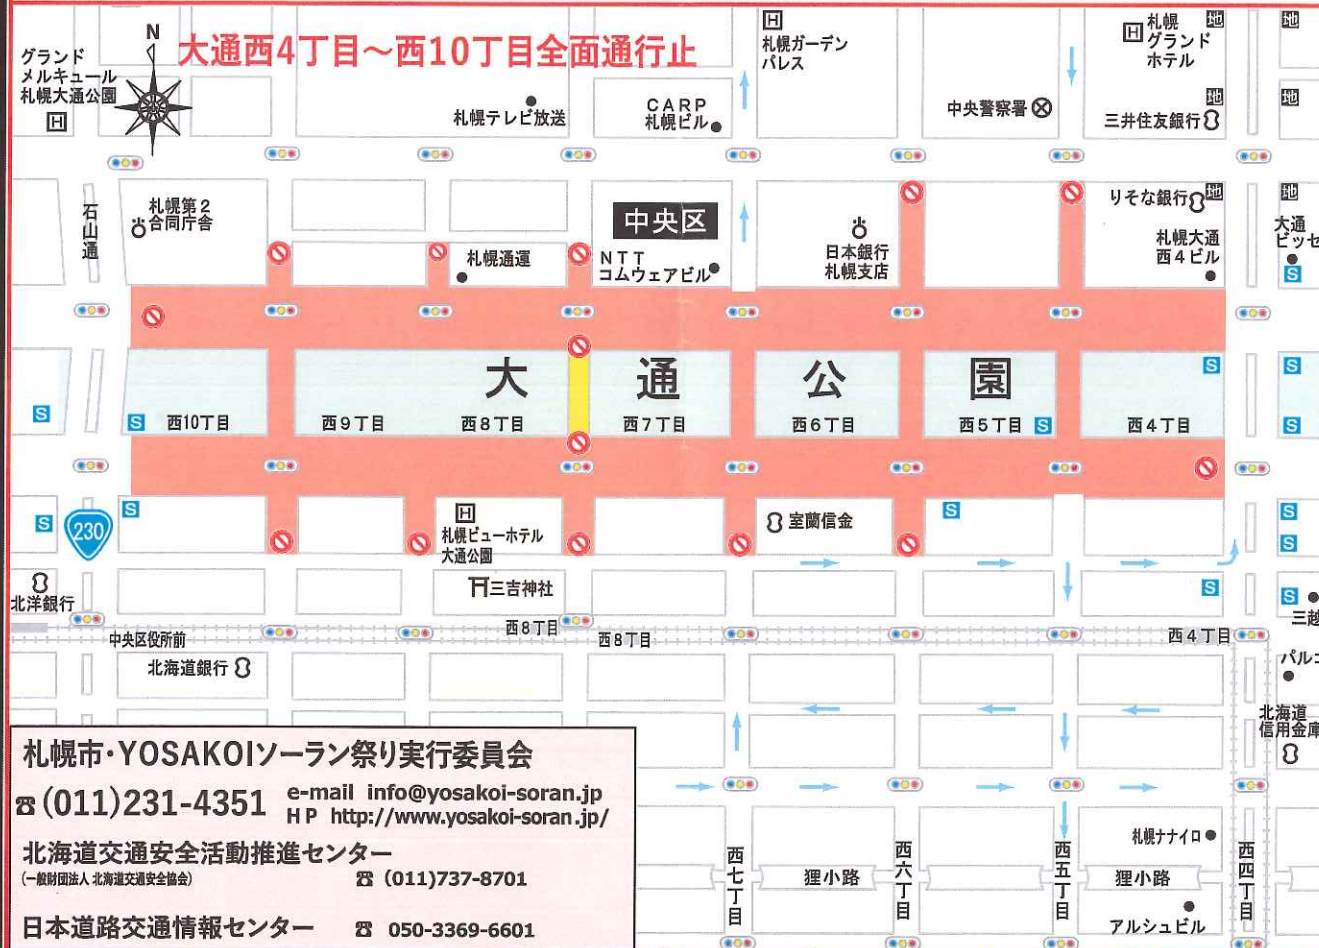

◎ **FUNKY! すすきの会場**
6月12日(金) 17:00ころ~22:00ころ
13日(土) 17:00ころ~22:30ころ