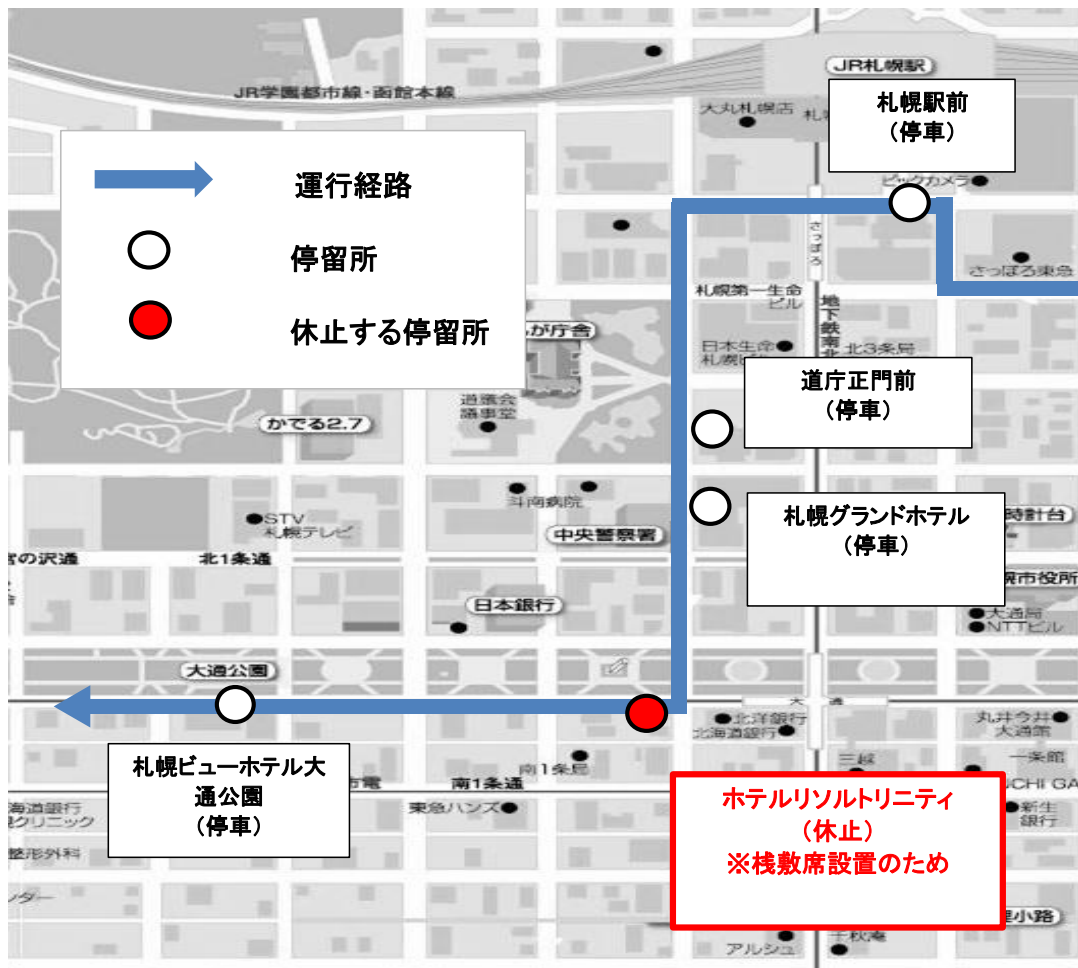

往路、復路ともに6月13日(土)と同様。

※資料参照：各迂回経路等

空港連絡バス(都心) 札幌→新千歳空港をご利用のお客様へ
YOSAKOIソーラン祭り バス停休止案内

(期間：令和8年6月11日(木)～6月12日(金)、6月15日(月))

**6月11日(木)～12日(金)、15日(月)の
空港連絡バスについて**

対象：中央バス、北都交通全便 ※直行便を除く

ANAクラウンプラザホテル札幌発は 7:35 以降全便

「ホテルリソルトリニティ札幌」バス停は、上記の期間、
棧敷席の設置・撤去作業に伴い、交通の妨げとなること
を避けるため、使用を休止いたします。最寄りのバス停
「札幌グランドホテル」バス停をご利用下さい。

空港連絡バス(都心) 新千歳空港→札幌をご利用のお客様へ
YOSAKOIソーラン祭り バス停休止案内

(期間：令和8年6月11日(木)～6月12日(金)、6月15日(月))

**6月11日(木)～12日(金)、15日(月)の
空港連絡バスについて**

対象：中央バス、北都交通全便※直行便を除く

「ホテルリソルトトリニティ札幌」バス停は、上記の期間、
棧敷席の設置・撤去作業に伴い、交通の妨げとなること
を避けるため、使用を休止いたします。最寄りのバス停
「札幌グランドホテル」バス停をご利用下さい。

空港連絡バス(都心) 札幌→新千歳空港をご利用のお客様へ YOSAKOIソーラン祭り バス停休止案内

(期間：令和8年6月13日(土)、6月14日(日))

6月13日(土)、14日(日)の 空港連絡バスについて

①札幌駅前5:15～9:15 発の便(直行便を除く)

「ホテルリソルトトリニティ札幌」バス停は、上記の期間、
棧敷席の設置・撤去作業に伴い、交通の妨げとなることを
避けるため、使用を休止いたします。最寄りのバス停
「札幌グランドホテル」バス停をご利用下さい。

※7:35以降ANAクラウンプラザホテル札幌発便を含みます。

②札幌駅前9:20～発の便(直行便を除く)

「ホテルリソルトトリニティ札幌」「ホテルアベスト札幌」休止のため、
最寄りの「すすきの(南4西3)」停留所をご利用下さい。