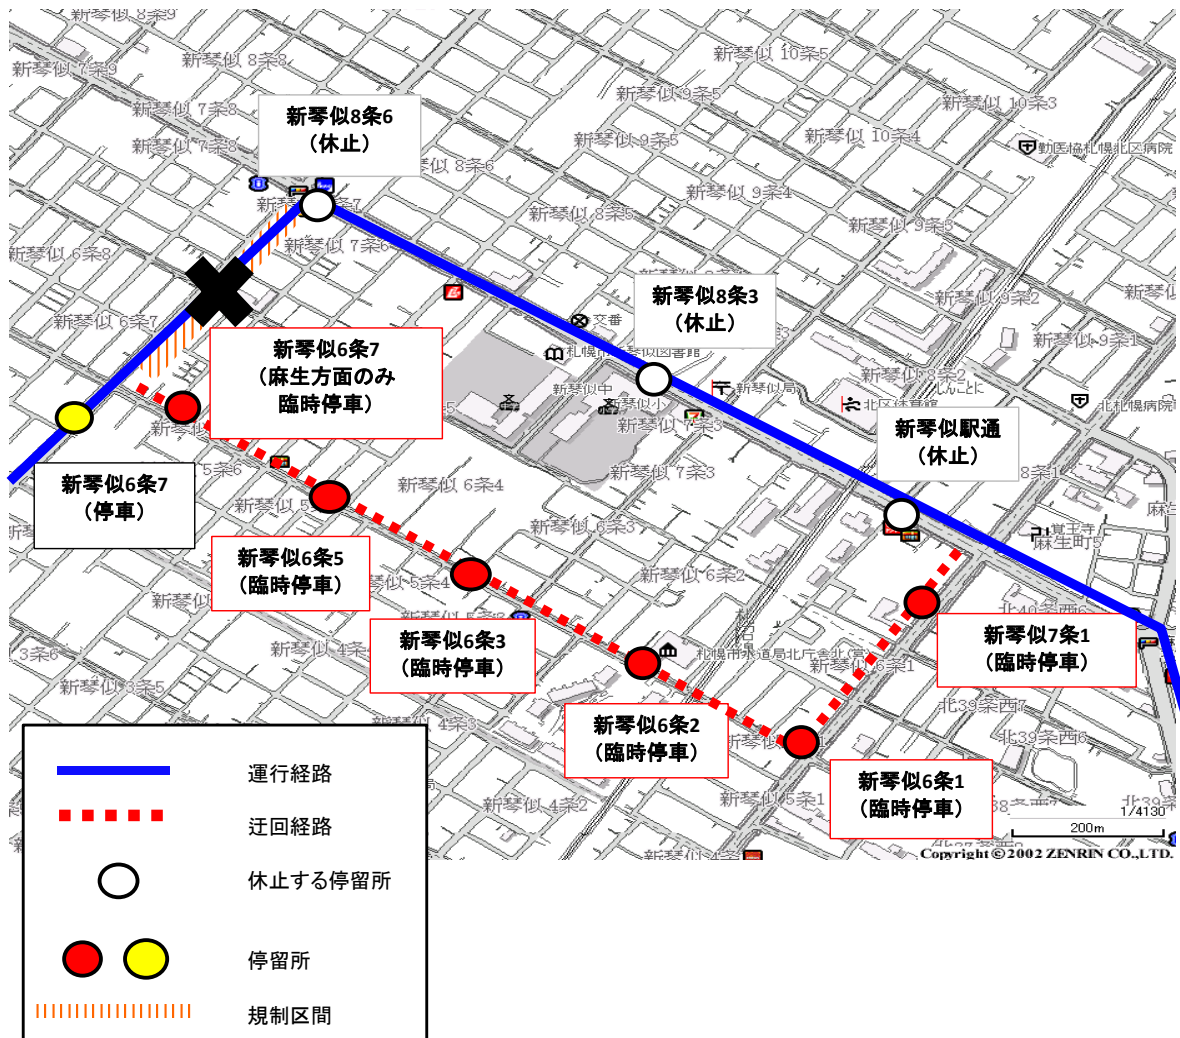

対象：中央バス、北都交通全便※直行便を除く

「ホテルリソルトトリニティ札幌」バス停は、上記の期間、
棧敷席の設置・撤去作業に伴い、交通の妨げとなること
を避けるため、使用を休止いたします。最寄りのバス停
「札幌グランドホテル」バス停をご利用下さい。

空港連絡バス(都心) 札幌→新千歳空港をご利用のお客様へ YOSAKOIソーラン祭り バス停休止案内

(期間：令和8年6月13日(土)、6月14日(日))

6月13日(土)、14日(日)の 空港連絡バスについて

①札幌駅前5:15～9:15 発の便(直行便を除く)

「ホテルリソルトトリニティ札幌」バス停は、上記の期間、
棧敷席の設置・撤去作業に伴い、交通の妨げとなることを
避けるため、使用を休止いたします。最寄りのバス停
「札幌グランドホテル」バス停をご利用下さい。

※7:35以降ANAクラウンプラザホテル札幌発便を含みます。

②札幌駅前9:20～発の便(直行便を除く)

「ホテルリソルトトリニティ札幌」「ホテルアベスト札幌」休止のため、
最寄りの「すすきの(南4西3)」停留所をご利用下さい。

バス停「ホテルリソルトトリニティ札幌」「札幌ビューホテル大通公園」「札幌グランドホテル」休止のため、代替バス停「北1西7(第一生命ビル前)」「道庁正門前」をご利用下さい。

- ②・6月13日(土)→新千歳空港 20:25 ~ 発の便
- ・6月14日(日)→新千歳空港 18:55 ~ 発の便

「ホテルリソルトトリニティ札幌」バス停は、上記の期間、
棧敷席の設置・撤去作業に伴い、交通の妨げとなることを避けるため、使用を休止いたします。最寄りのバス停「札幌グランドホテル」バス停をご利用下さい。

麻67（麻生・宮の沢線）をご利用のお客様へ
YOSAKOIソーラン祭り バス停休止・迂回案内
 （期間：令和8年6月13日（土）、6月14日（日））

**6月13日（土）、14日（日）の
 麻67 の運行について**

麻生駅発	10:20	11:20	12:20	13:23	15:23	16:23
宮の沢駅発	10:30	12:30	13:30	14:30	15:30	16:30

上記の便は、「新琴似駅通」「新琴似8条3」「新琴似8条6」のバス停を休止するため、迂回運行となります。（下図参照）