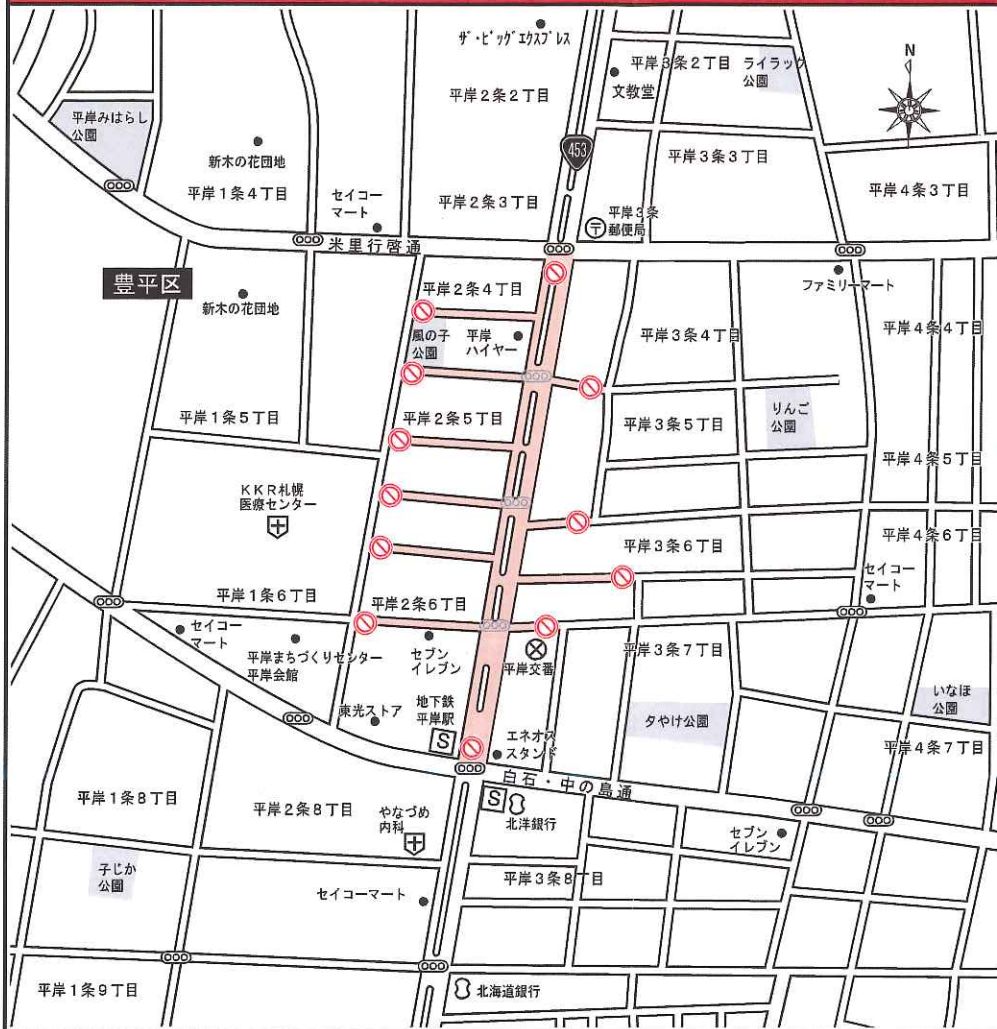

第35回YOSAKOIソーラン祭り

交通規制のお知らせ

	車両通行禁止
	一方通行
	地下鉄出入口
	地下歩道出入口

◆ご協力をお願いします◆

- ◎ 行事に伴い会場周辺は混雑が予想されます。う回にご協力をお願い致します。
- ◎ 交通規制の時間等を変更する場合があります。交通誘導員の指示に従ってください。
- ◎ 会場周辺は駐車禁止になっていますので、公共交通機関をご利用してください。

◎ **大通会場** / 6月12日(金) 17:30ころ~22:00ころ 大通西8丁目線のみ(黄色表示部分)
 13日(土) 9:30ころ~21:30ころ 大通西8丁目線は22:00まで(黄色表示部分)
 14日(日) 9:30ころ~20:00ころ 大通西8丁目線は21:30まで(黄色表示部分)

第35回YOSAKOIソーラン祭り

交通規制のお知らせ

	車両通行禁止
	一方通行

◆ご協力をお願いします◆

- ◎ 行事に伴い会場周辺は混雑が予想されます。う回にご協力をお願い致します。
- ◎ 交通規制の時間等を変更する場合があります。交通誘導員の指示に従ってください。
- ◎ 会場周辺は駐車禁止になっていますので、公共交通機関をご利用してください。

◎平岸会場／6月14日(日) 10:00～16:00

◎新琴似会場／6月13日(土) 10:00～17:00
14日(日) 10:00～17:00