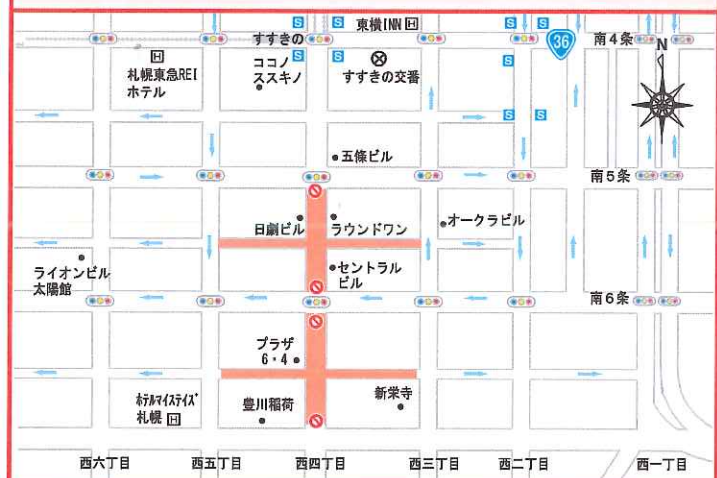

バス停「ホテルリソルトトリニティ札幌」「札幌ビューホテル大通公園」「札幌グランドホテル」休止のため、代替バス停「北1西7(第一生命ビル前)」「道庁正門前」をご利用下さい。

- ②・6月13日(土)→新千歳空港 20:25 ~ 発の便
- ・6月14日(日)→新千歳空港 18:55 ~ 発の便

「ホテルリソルトトリニティ札幌」バス停は、上記の期間、
棧敷席の設置・撤去作業に伴い、交通の妨げとなることを避けるため、使用を休止いたします。最寄りのバス停「札幌グランドホテル」バス停をご利用下さい。

麻67（麻生・宮の沢線）をご利用のお客様へ
YOSAKOIソーラン祭り バス停休止・迂回案内
 （期間：令和8年6月13日（土）、6月14日（日））

**6月13日（土）、14日（日）の
 麻67 の運行について**

麻生駅発	10:20	11:20	12:20	13:23	15:23	16:23
宮の沢駅発	10:30	12:30	13:30	14:30	15:30	16:30

上記の便は、「新琴似駅通」「新琴似8条3」「新琴似8条6」のバス停を休止するため、迂回運行となります。（下図参照）

第35回YOSAKOIソーラン祭り

交通規制のお知らせ

	車両通行禁止
	一方通行
	地下鉄出入口
	地下歩道出入口

◆ご協力をお願いします◆

- ◎ 行事に伴い会場周辺は混雑が予想されます。う回にご協力をお願い致します。
- ◎ 交通規制の時間等を変更する場合があります。交通誘導員の指示に従ってください。
- ◎ 会場周辺は駐車禁止になっていますので、公共交通機関をご利用してください。

◎ **大通会場** / 6月12日(金) 17:30ころ~22:00ころ 大通西8丁目線のみ(黄色表示部分)
 13日(土) 9:30ころ~21:30ころ 大通西8丁目線は22:00まで(黄色表示部分)
 14日(日) 9:30ころ~20:00ころ 大通西8丁目線は21:30まで(黄色表示部分)

◎ **一番街会場**
 6月13日(土) 9:00ころ~19:00ころ
 14日(日) 9:00ころ~17:00ころ

◎ **FUNKY! すすきの会場**
 6月12日(金) 17:00ころ~22:00ころ
 13日(土) 17:00ころ~22:30ころ

札幌市・YOSAKOIソーラン祭り実行委員会
 ☎ (011)231-4351 e-mail info@yosakoi-soran.jp
 HP http://www.yosakoi-soran.jp/
 北海道交通安全活動推進センター
 (一般財団法人 北海道交通安全協会) ☎ (011)737-8701
 日本道路交通情報センター ☎ 050-3369-6601