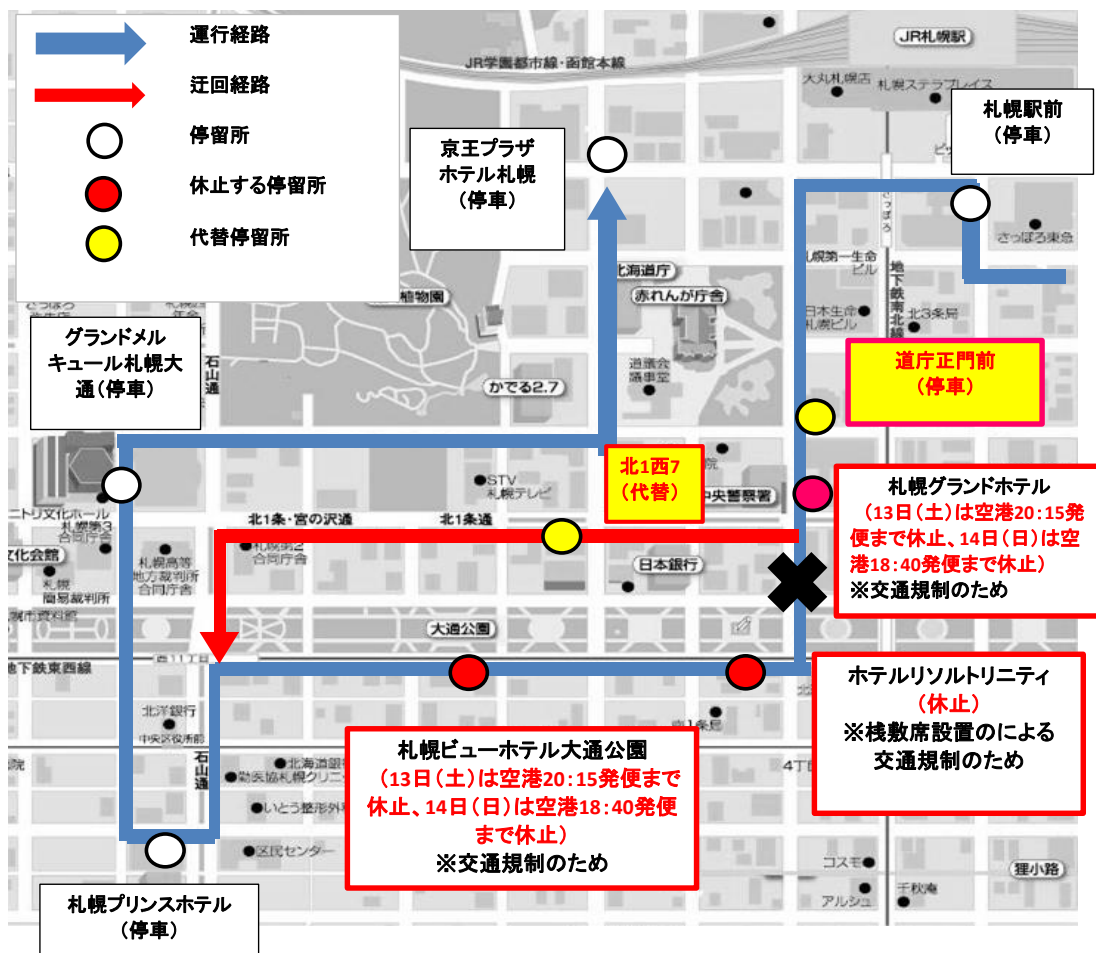

①札幌駅前5:15～9:15 発の便(直行便を除く)

「ホテルリソルトトリニティ札幌」バス停は、上記の期間、
棧敷席の設置・撤去作業に伴い、交通の妨げとなることを
避けるため、使用を休止いたします。最寄りのバス停
「札幌グランドホテル」バス停をご利用下さい。

※7:35以降ANAクラウンプラザホテル札幌発便を含みます。

②札幌駅前9:20～発の便(直行便を除く)

「ホテルリソルトトリニティ札幌」「ホテルアベスト札幌」休止のため、
最寄りの「すすきの(南4西3)」停留所をご利用下さい。

※9:20以降ANAクラウンプラザホテル札幌発便を含みます。

空港連絡バス(都心) 新千歳空港→札幌をご利用のお客様へ YOSAKOIソーラン祭り バス停休止案内

(期間：令和8年6月13日(土)、6月14日(日))

6月13日(土)、14日(日)の 空港連絡バスについて

- ①・6月13日(土)→新千歳空港 8:40 ~ 20:15 発の便
- ・6月14日(日)→新千歳空港 8:40 ~ 18:40 発の便

バス停「ホテルリソルトトリニティ札幌」「札幌ビューホテル大通公園」「札幌グランドホテル」休止のため、代替バス停「北1西7(第一生命ビル前)」「道庁正門前」をご利用下さい。

- ②・6月13日(土)→新千歳空港 20:25 ~ 発の便
- ・6月14日(日)→新千歳空港 18:55 ~ 発の便

「ホテルリソルトトリニティ札幌」バス停は、上記の期間、
棧敷席の設置・撤去作業に伴い、交通の妨げとなることを避けるため、使用を休止いたします。最寄りのバス停「札幌グランドホテル」バス停をご利用下さい。

麻67（麻生・宮の沢線）をご利用のお客様へ
YOSAKOIソーラン祭り バス停休止・迂回案内
 （期間：令和8年6月13日（土）、6月14日（日））

**6月13日（土）、14日（日）の
 麻67 の運行について**

麻生駅発	10:20	11:20	12:20	13:23	15:23	16:23
宮の沢駅発	10:30	12:30	13:30	14:30	15:30	16:30

上記の便は、「新琴似駅通」「新琴似8条3」「新琴似8条6」のバス停を休止するため、迂回運行となります。（下図参照）