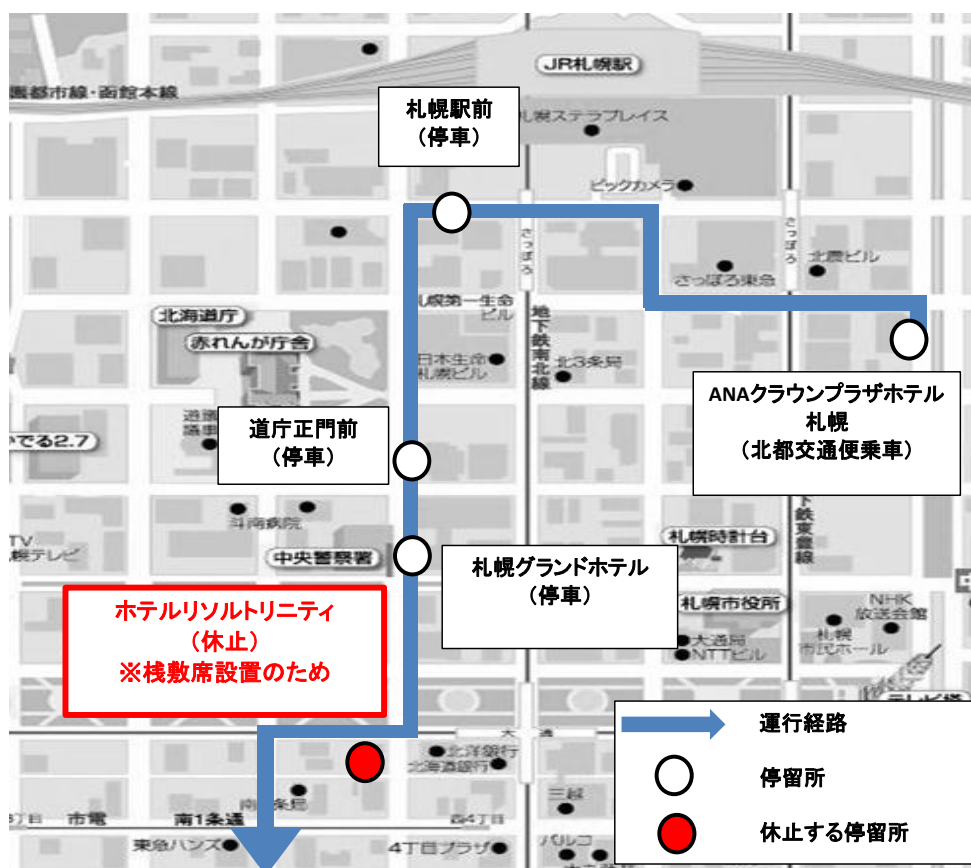

往路、復路ともに6月13日(土)と同様。

※資料参照：各迂回経路等

空港連絡バス(都心) 札幌→新千歳空港をご利用のお客様へ
YOSAKOIソーラン祭り バス停休止案内

(期間：令和8年6月11日(木)～6月12日(金)、6月15日(月))

**6月11日(木)～12日(金)、15日(月)の
空港連絡バスについて**

対象：中央バス、北都交通全便 ※直行便を除く

ANAクラウンプラザホテル札幌発は 7:35 以降全便

「ホテルリソルトリニティ札幌」バス停は、上記の期間、
棧敷席の設置・撤去作業に伴い、交通の妨げとなること
を避けるため、使用を休止いたします。最寄りのバス停
「札幌グランドホテル」バス停をご利用下さい。

空港連絡バス(都心) 新千歳空港→札幌をご利用のお客様へ
YOSAKOIソーラン祭り バス停休止案内

(期間：令和8年6月11日(木)～6月12日(金)、6月15日(月))

**6月11日(木)～12日(金)、15日(月)の
空港連絡バスについて**

対象：中央バス、北都交通全便※直行便を除く

「ホテルリソルトトリニティ札幌」バス停は、上記の期間、
棧敷席の設置・撤去作業に伴い、交通の妨げとなること
を避けるため、使用を休止いたします。最寄りのバス停
「札幌グランドホテル」バス停をご利用下さい。

空港連絡バス(都心) 札幌→新千歳空港をご利用のお客様へ YOSAKOIソーラン祭り バス停休止案内

(期間：令和8年6月13日(土)、6月14日(日))

6月13日(土)、14日(日)の 空港連絡バスについて

①札幌駅前5:15～9:15 発の便(直行便を除く)

「ホテルリソルトトリニティ札幌」バス停は、上記の期間、
棧敷席の設置・撤去作業に伴い、交通の妨げとなることを
避けるため、使用を休止いたします。最寄りのバス停
「札幌グランドホテル」バス停をご利用下さい。

※7:35以降ANAクラウンプラザホテル札幌発便を含みます。

②札幌駅前9:20～発の便(直行便を除く)

「ホテルリソルトトリニティ札幌」「ホテルアベスト札幌」休止のため、
最寄りの「すすきの(南4西3)」停留所をご利用下さい。