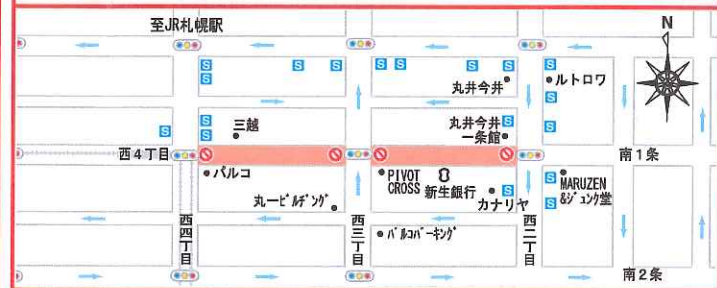

バス停「ホテルリソルトトリニティ札幌」「札幌ビューホテル大通公園」「札幌グランドホテル」休止のため、代替バス停「北1西7(第一生命ビル前)」「道庁正門前」をご利用下さい。

- ②・6月13日(土)→新千歳空港 20:25 ~ 発の便
- ・6月14日(日)→新千歳空港 18:55 ~ 発の便

「ホテルリソルトトリニティ札幌」バス停は、上記の期間、
棧敷席の設置・撤去作業に伴い、交通の妨げとなることを避けるため、使用を休止いたします。最寄りのバス停「札幌グランドホテル」バス停をご利用下さい。

麻67（麻生・宮の沢線）をご利用のお客様へ
YOSAKOIソーラン祭り バス停休止・迂回案内
 （期間：令和8年6月13日（土）、6月14日（日））

**6月13日（土）、14日（日）の
 麻67 の運行について**

麻生駅発	10:20	11:20	12:20	13:23	15:23	16:23
宮の沢駅発	10:30	12:30	13:30	14:30	15:30	16:30

上記の便は、「新琴似駅通」「新琴似8条3」「新琴似8条6」のバス停を休止するため、迂回運行となります。（下図参照）

第35回YOSAKOIソーラン祭り

交通規制のお知らせ

	車両通行禁止
	一方通行
	地下鉄出入口
	地下歩道出入口

◆ご協力をお願いします◆

- ◎ 行事に伴い会場周辺は混雑が予想されます。う回にご協力をお願い致します。
- ◎ 交通規制の時間等を変更する場合があります。交通誘導員の指示に従ってください。
- ◎ 会場周辺は駐車禁止になっていますので、公共交通機関をご利用してください。

◎ **大通会場** / 6月12日(金) 17:30ころ~22:00ころ 大通西8丁目線のみ(黄色表示部分)
 13日(土) 9:30ころ~21:30ころ 大通西8丁目線は22:00まで(黄色表示部分)
 14日(日) 9:30ころ~20:00ころ 大通西8丁目線は21:30まで(黄色表示部分)

◎ **一番街会場**
 6月13日(土) 9:00ころ~19:00ころ
 14日(日) 9:00ころ~17:00ころ

◎ **FUNKY! すすきの会場**
 6月12日(金) 17:00ころ~22:00ころ
 13日(土) 17:00ころ~22:30ころ

札幌市・YOSAKOIソーラン祭り実行委員会
 ☎ (011)231-4351 e-mail info@yosakoi-soran.jp
 HP http://www.yosakoi-soran.jp/
 北海道交通安全活動推進センター
 (一般財団法人 北海道交通安全協会) ☎ (011)737-8701
 日本道路交通情報センター ☎ 050-3369-6601