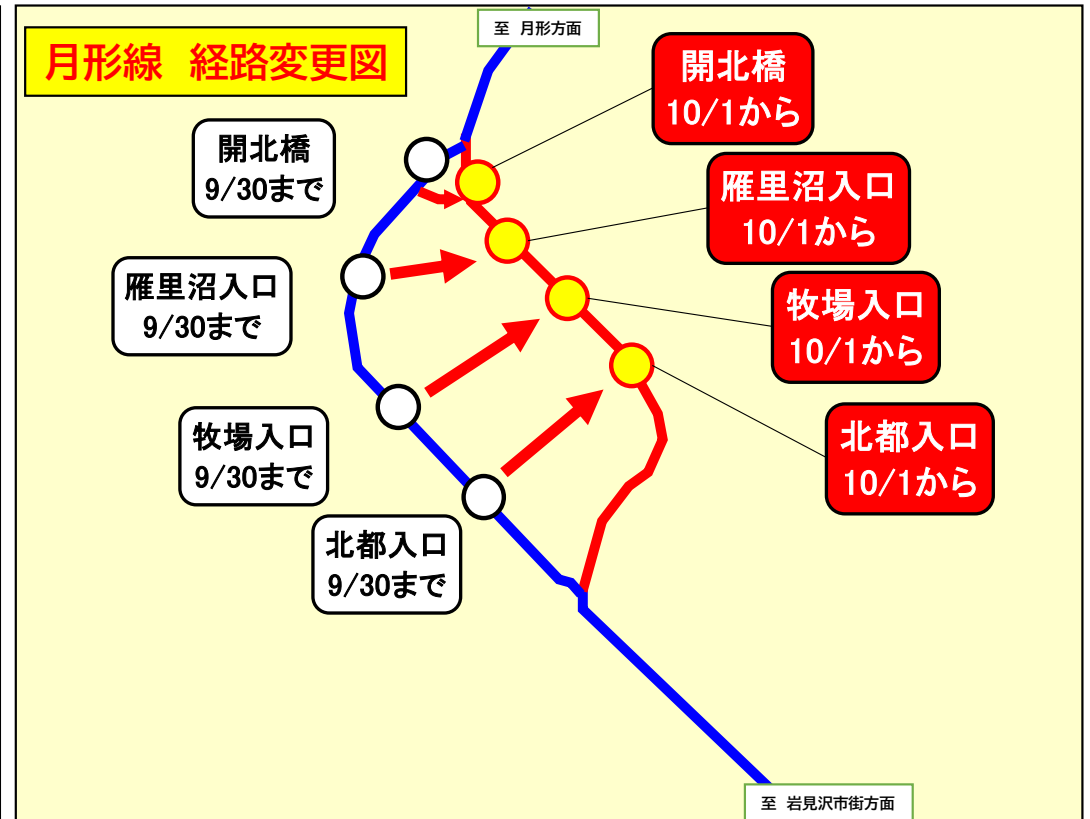

# お知らせ

令和6年10月1日から、  
月形線  
【北都入口】【牧場入口】  
【雁里沼入口】【開北橋】  
停留所が新道へ移設となり  
ますので、ご注意願います。

【お問い合わせ】

中央バス岩見沢営業所 TEL 0126-22-1519

ハートフルネットワーク  
中央バス