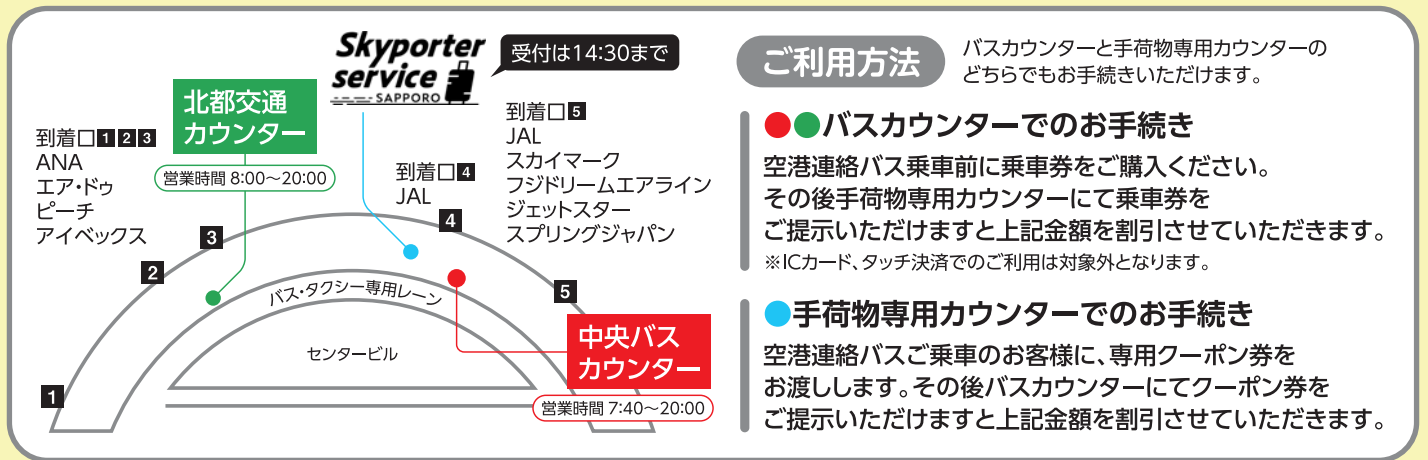

# バスと手荷物配送サービスの 同時利用で割引!!

新千歳空港  
連絡バス

荷物

同時利用で

片道 300円  
往復 500円

割引!

※ホテル発のお預かり(往復時)は提携ホテルのみ対象となります。

サイズ  
料金

- ①機内持込サイズ …… 1個 1,650円(税込) (3辺合計120cmまで)
- ②受託手荷物サイズ …… 1個 2,200円(税込) (3辺合計160cmまで)
- ③規格外サイズ …… 1個 3,850円(税込) (3辺合計161cm以上)
- 新千歳空港連絡バス …… 片道大人 1,200円(税込)～

## ご利用方法

バスカウンターと手荷物専用カウンターのどちらでもお手続きいただけます。