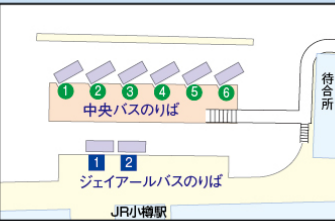

小樽駅前

のりばご案内

小樽駅前ターミナル

- 1 高速札幌行《円山経由》
- 2 高速札幌行《北大経由》
- 新千歳空港連絡バス《新千歳空港行》
- 朝里川温泉線(13)
- 3 おたる水族館線(10)、祝津線(11)
- 赤岩線(12)、梅源線(15)《手宮先回り》
- 赤岩・ばるて築港線(42)
- 4 ばるて築港線(1)
- 天狗山ロープウェイ線(9)
- 5 高速よいち号《余市梅川車庫行》
- 余市線(18)、積丹線(20)
- 6 高速いわない号《岩内ターミナル行》
- 高速ニセコ号《倶知安・ニセコ行》
- ニセコバス《ニセコ行》
- JR 2 小樽商大線(19)

小樽駅前

- A 小樽市内本線(2-3)《手宮・高島方面行》
- 山手線(南4)《本局前行》
- おたもいばるて築港線(38)《おたもい入口行》
- B 最上線(7)《最上町行》
- C 塩谷線(17)《塩谷海岸行》
- 余市線(18)《余市梅川車庫前行》
- D おたもい線(8)《おたもい入口行》
- おたもいばるて築港線(38)《おたもい入口行》
- E 梅源線(14)《小樽駅前行(長橋先回り)》
- G 望洋台線(6)《望洋台行》
- 奥沢線(16)《天神町行》
- H ばるて築港線(1)《ばるて築港・新日本海フェリー行》
- 小樽市内本線(2-3)《桜町・新光2丁目行》
- 山手線(4・南4)《本局前・南小樽駅前行》
- 赤岩線(12)《本局前行》
- おたもいばるて築港線(38)《ばるて築港行》
- 赤岩・ばるて築港線(42)《ばるて築港行》
- I おたもい線(8)《本局前行》、塩谷線(17)《本局前行》
- おたもいばるて築港線(38)《ばるて築港行》

中央通・稲穂3丁目

のりばご案内

中央通

- K 山手線(4・南4)《本局前・南小樽駅前行》、おたもい線(8)《おたもい入口行》
- 塩谷線(17)《塩谷海岸行》
- L 小樽市内本線(2-3)《手宮・高島3丁目行》、おたる水族館線(10)《おたる水族館行》
- 祝津線(11)《おたる水族館行》、赤岩線(12)《かもめヶ丘団地行》
- 梅源線(15)《小樽駅前行(手宮先回り)》、赤岩・ばるて築港(42)《かもめヶ丘団地行》
- M 山手線(南4)《本局前行》、最上線(7)《最上町行》、おたもい線(8)《本局前行》
- 塩谷線(17)《本局前行》
- P 小樽市内本線(2-3)《桜町・新光2丁目行》、おたる水族館線(10)《小樽駅前行》
- 祝津線(11)《小樽駅前行》、赤岩線(12)《本局前行》、梅源線(14)《小樽駅前行》
- 赤岩・ばるて築港線(42)《ばるて築港行》